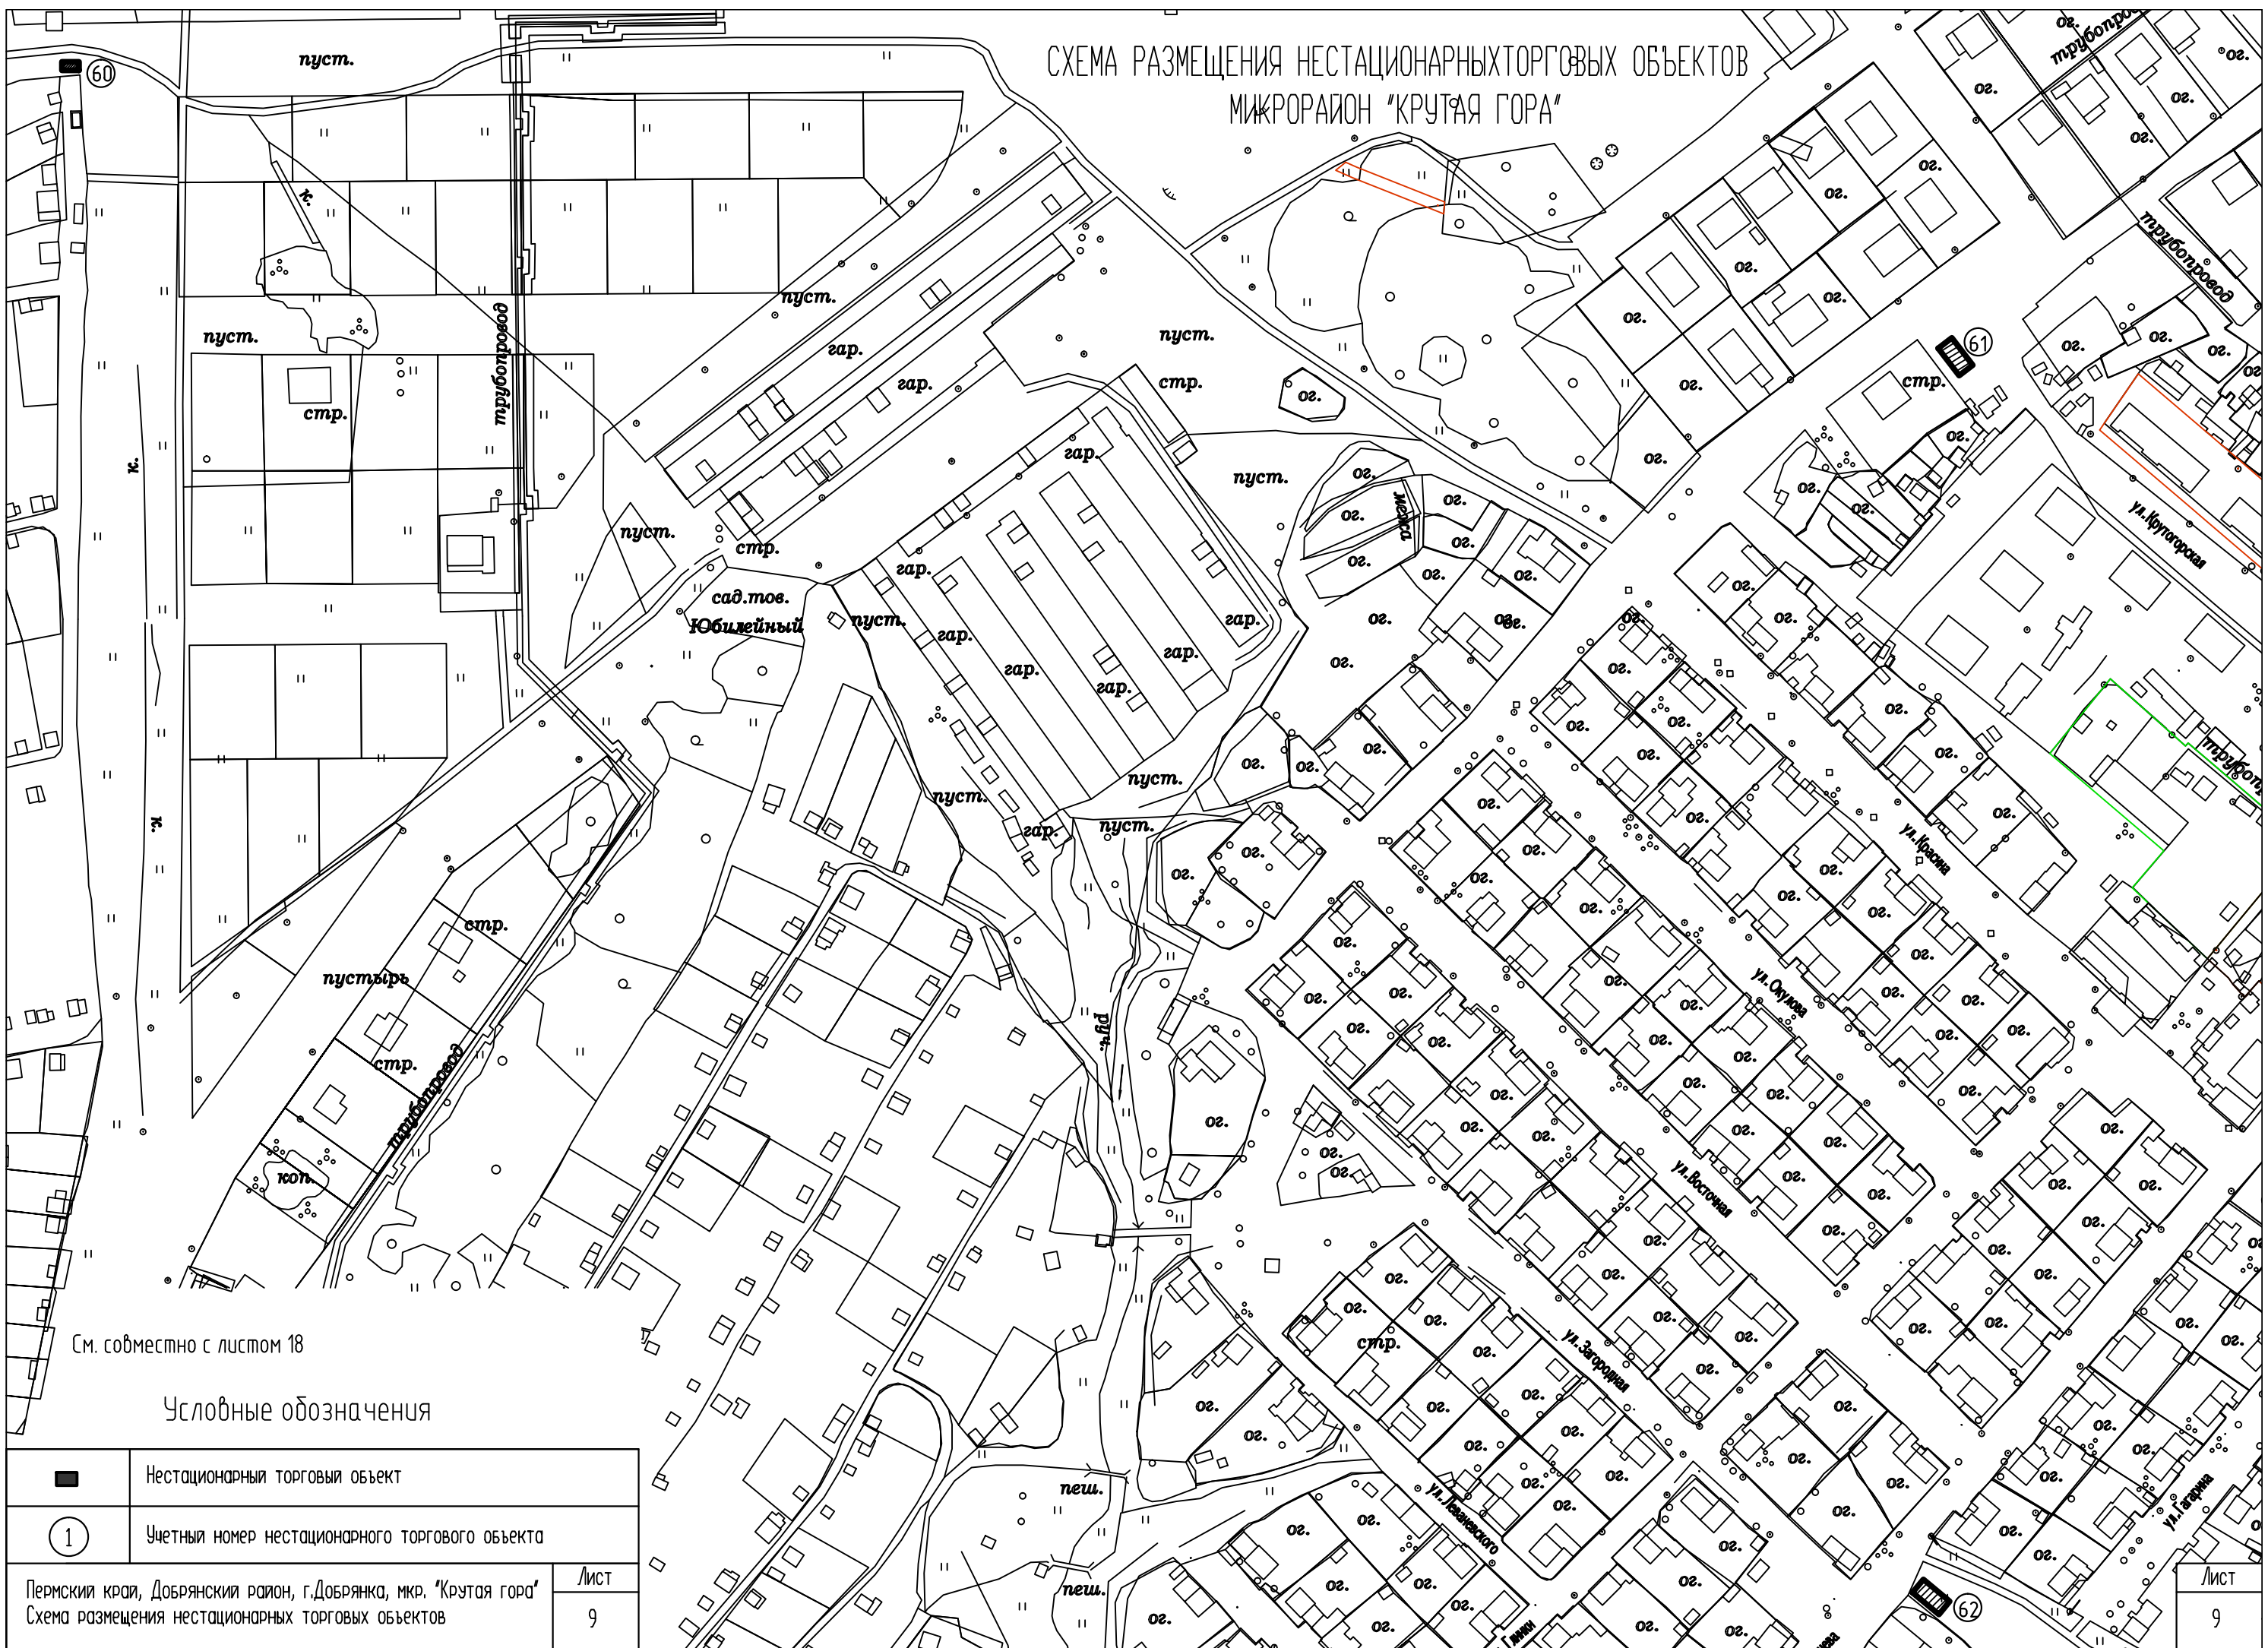

СХЕМА РАЗМЕЩЕНИЯ НЕСТАЦИОНАРНЫХ ТОРГОВЫХ ОБЪЕКТОВ МИКРОРАЙОН "КРУТАЯ ГОРА"

См. совместно с листом 18

Условные обозначения

	Нестационарный торговый объект
	Учетный номер нестационарного торгового объекта
Пермский край, Добрянский район, г.Добрянка, мкр. "Крутая гора"	Лист
Схема размещения нестационарных торговых объектов	9