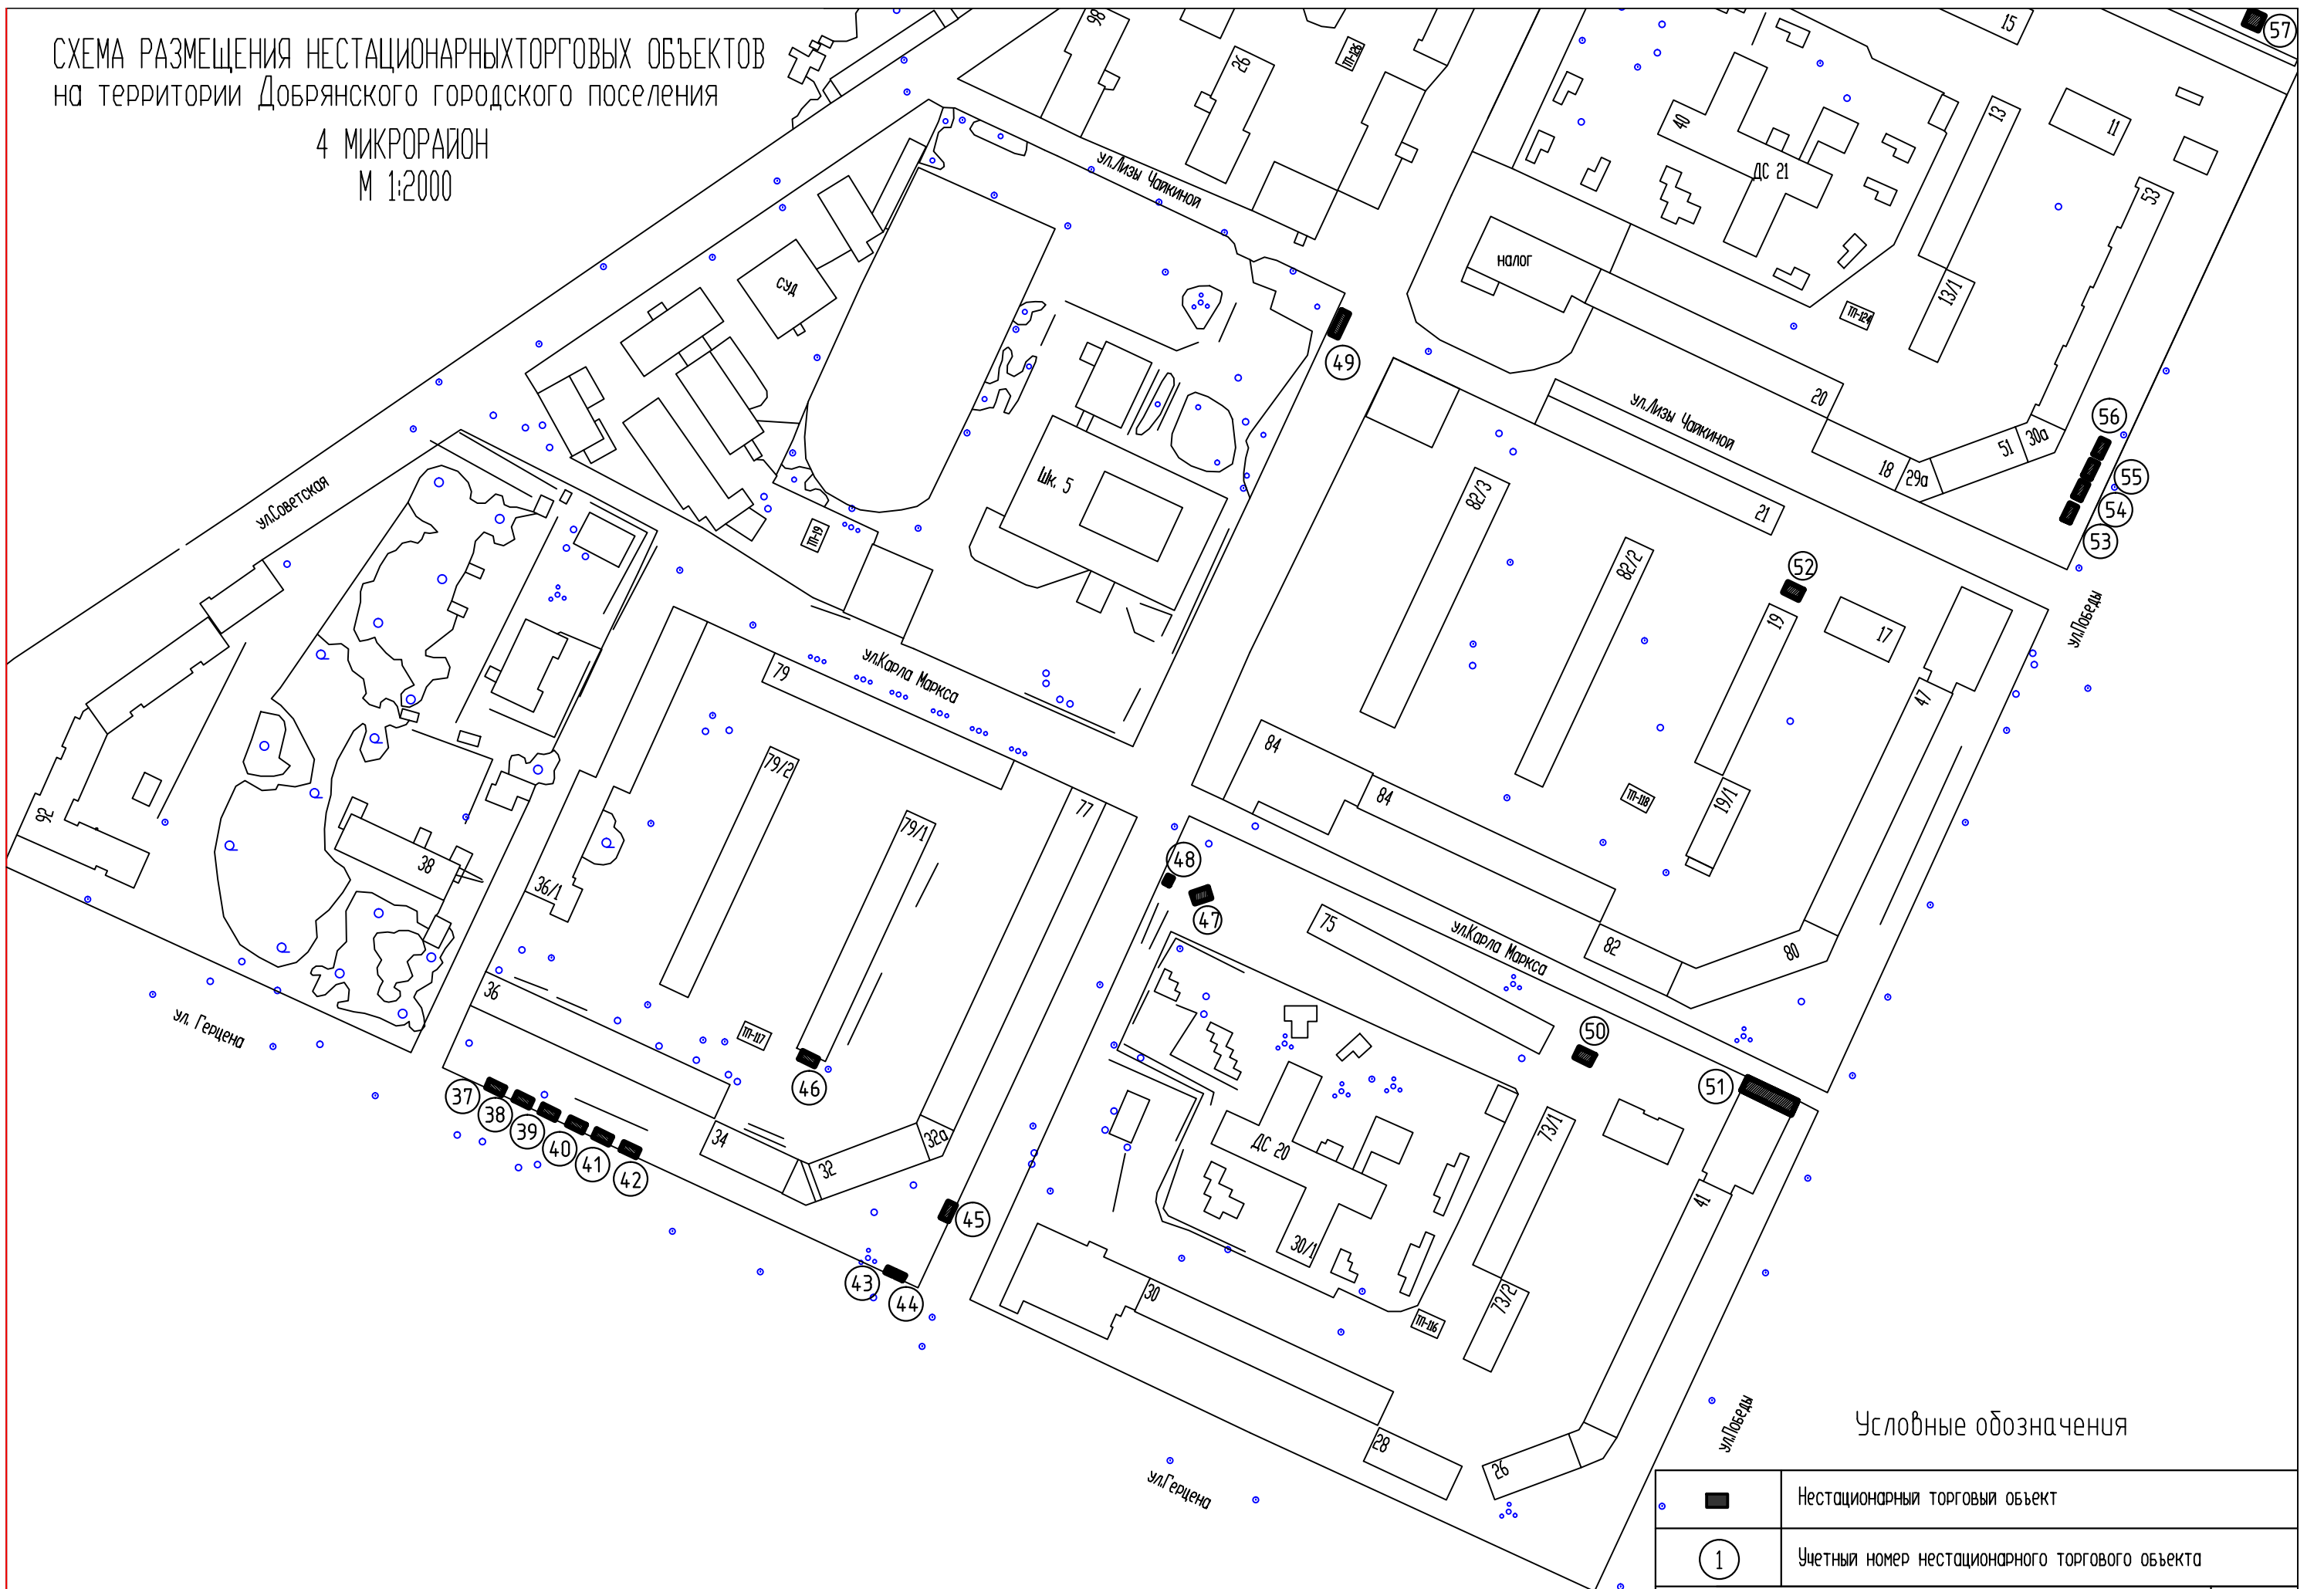

СХЕМА РАЗМЕЩЕНИЯ НЕСТАЦИОНАРНЫХ ТОРГОВЫХ ОБЪЕКТОВ
на территории Добрянского городского поселения

4 МИКРОРАЙОН
М 1:2000

Условные обозначения

	Нестационарный торговый объект
	Учетный номер нестационарного торгового объекта
Пермский край, Добрянский район, г.Добрянка, 4 микрорайон Схема размещения нестационарных торговых объектов	
Лист 6	