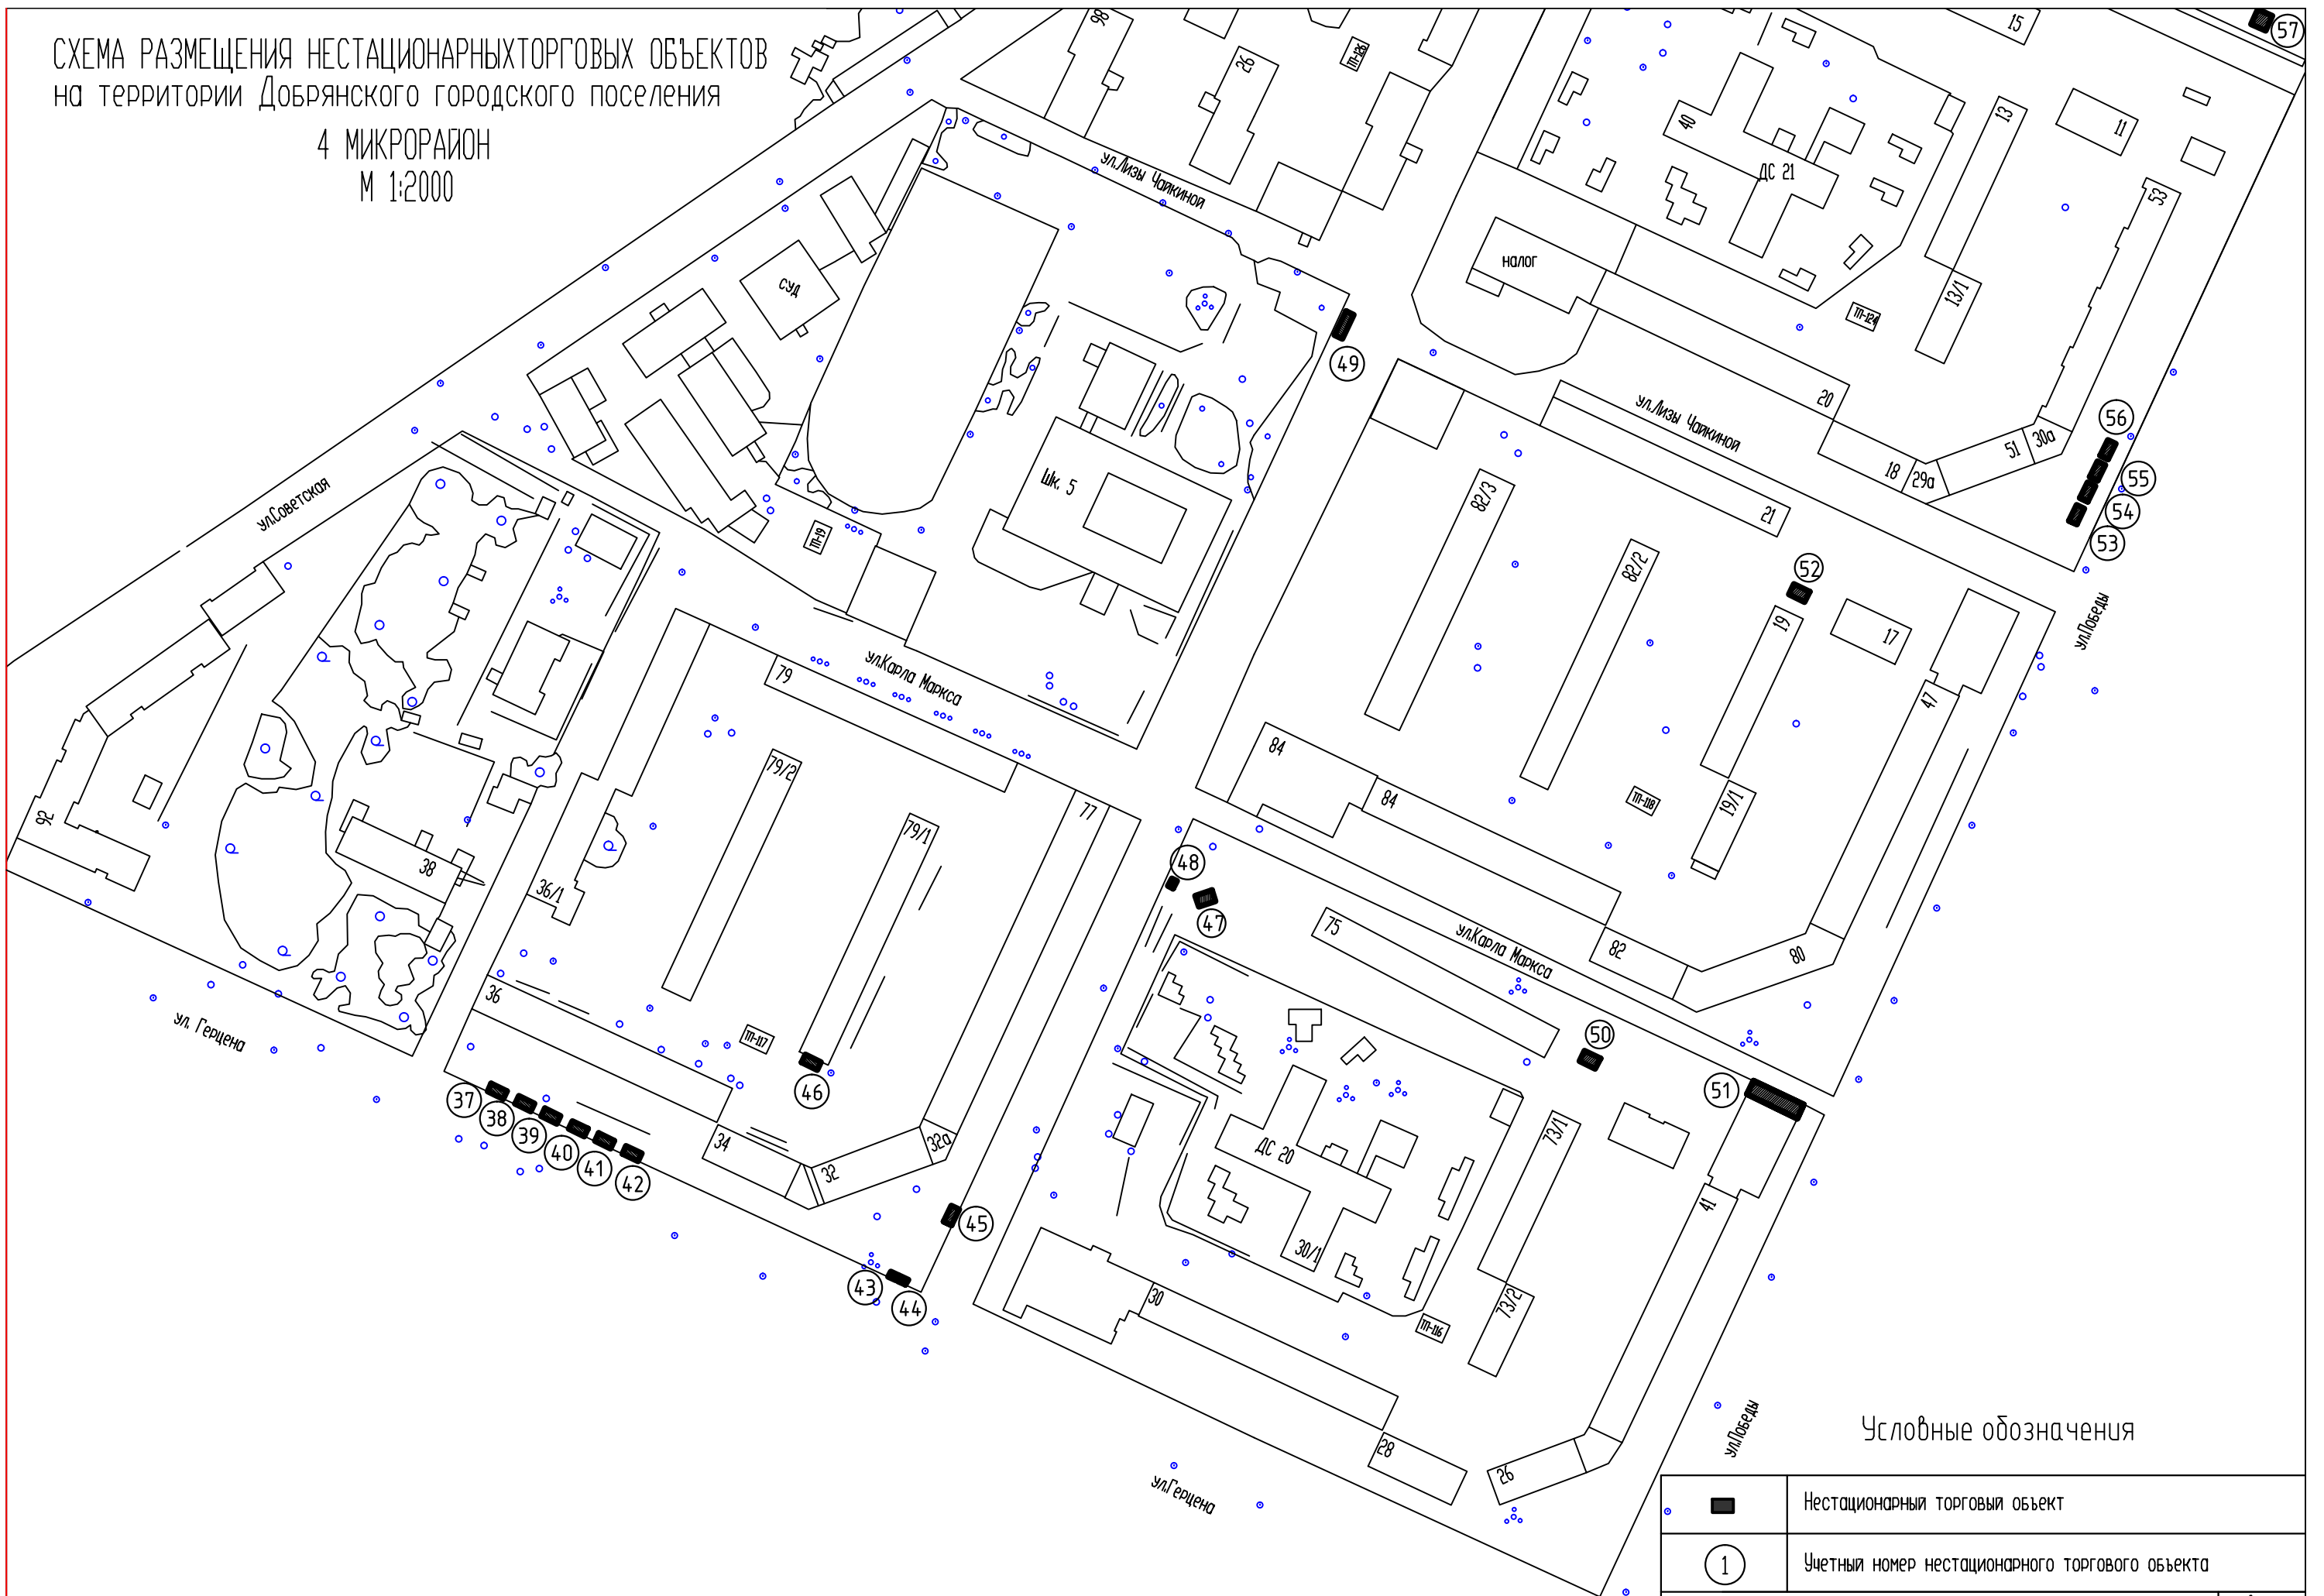

СХЕМА РАЗМЕЩЕНИЯ НЕСТАЦИОНАРНЫХ ТОРГОВЫХ ОБЪЕКТОВ
на территории Добрянского городского поселения

4 МИКРОРАЙОН
М 1:2000

Условные обозначения

	Нестационарный торговый объект
	Учетный номер нестационарного торгового объекта
Пермский край, Добрянский район, г.Добрянка, 4 микрорайон	
Схема размещения нестационарных торговых объектов	
Лист	
6	