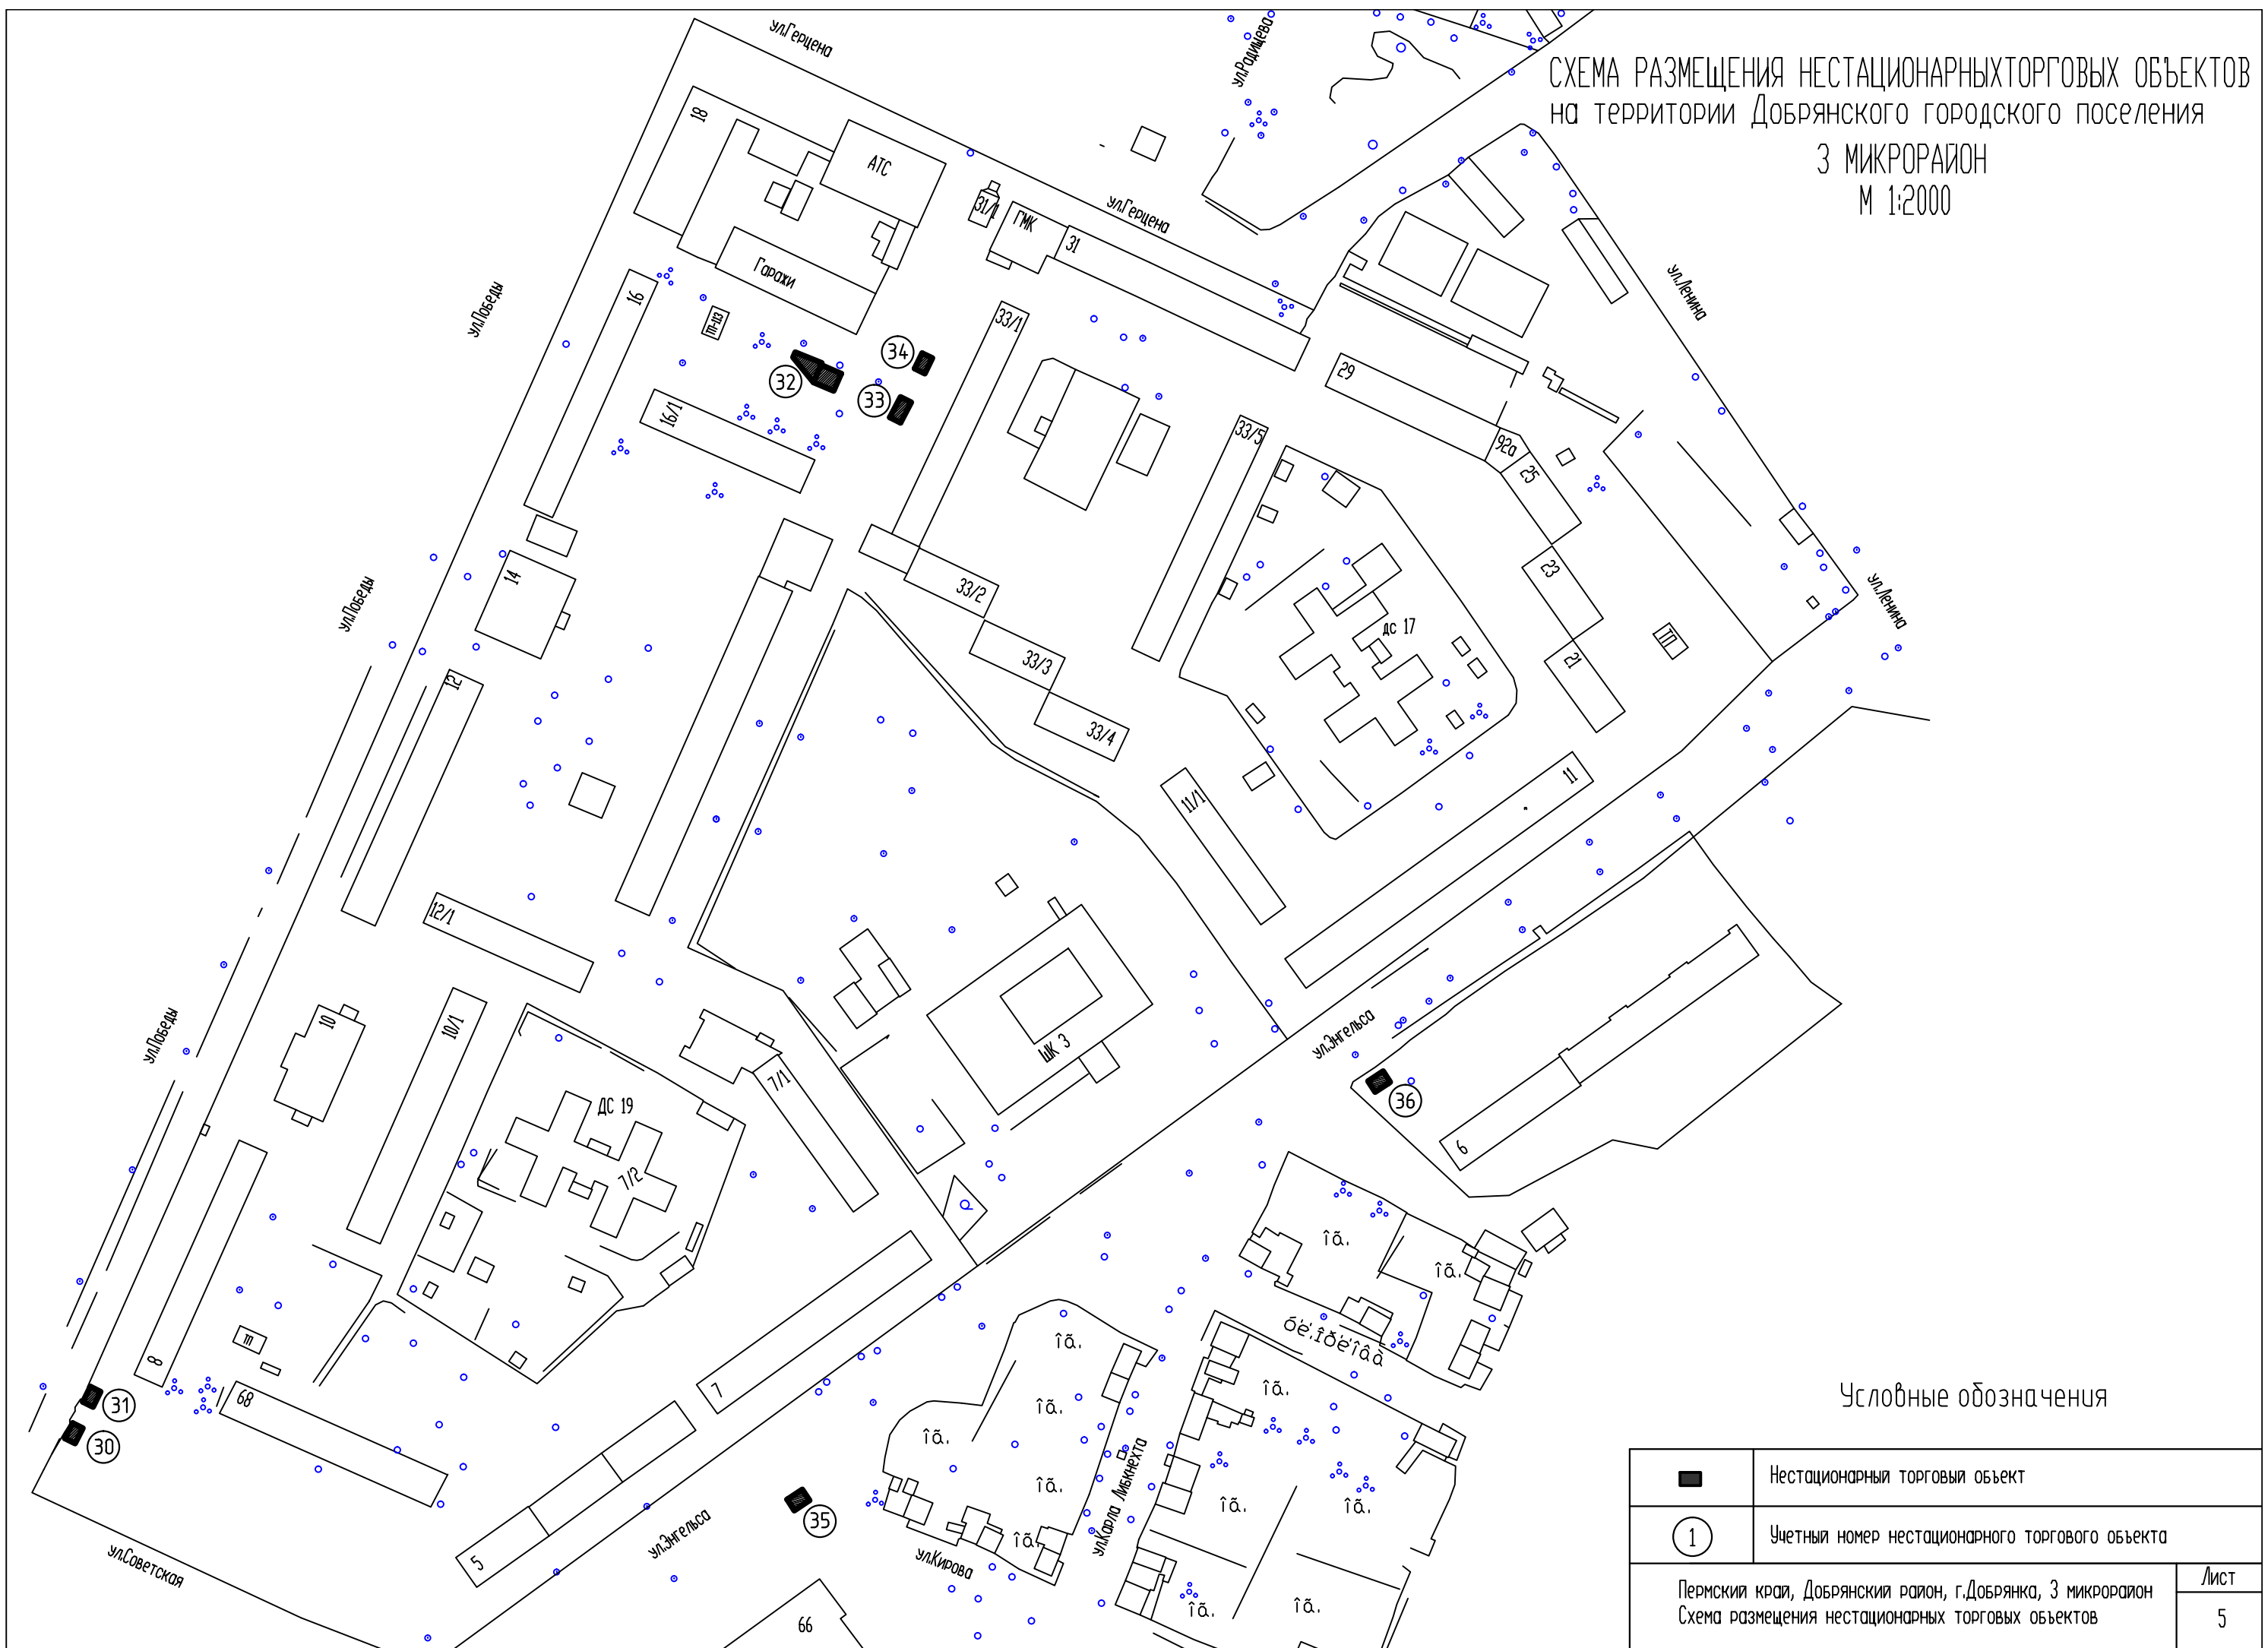

СХЕМА РАЗМЕЩЕНИЯ НЕСТАЦИОНАРНЫХ ТОРГОВЫХ ОБЪЕКТОВ  
 на территории Добрянского городского поселения  
 3 МИКРОРАЙОН  
 М 1:2000

Условные обозначения

	Нестационарный торговый объект
	Учетный номер нестационарного торгового объекта
Пермский край, Добрянский район, г.Добрянка, 3 микрорайон Схема размещения нестационарных торговых объектов	
Лист 5	