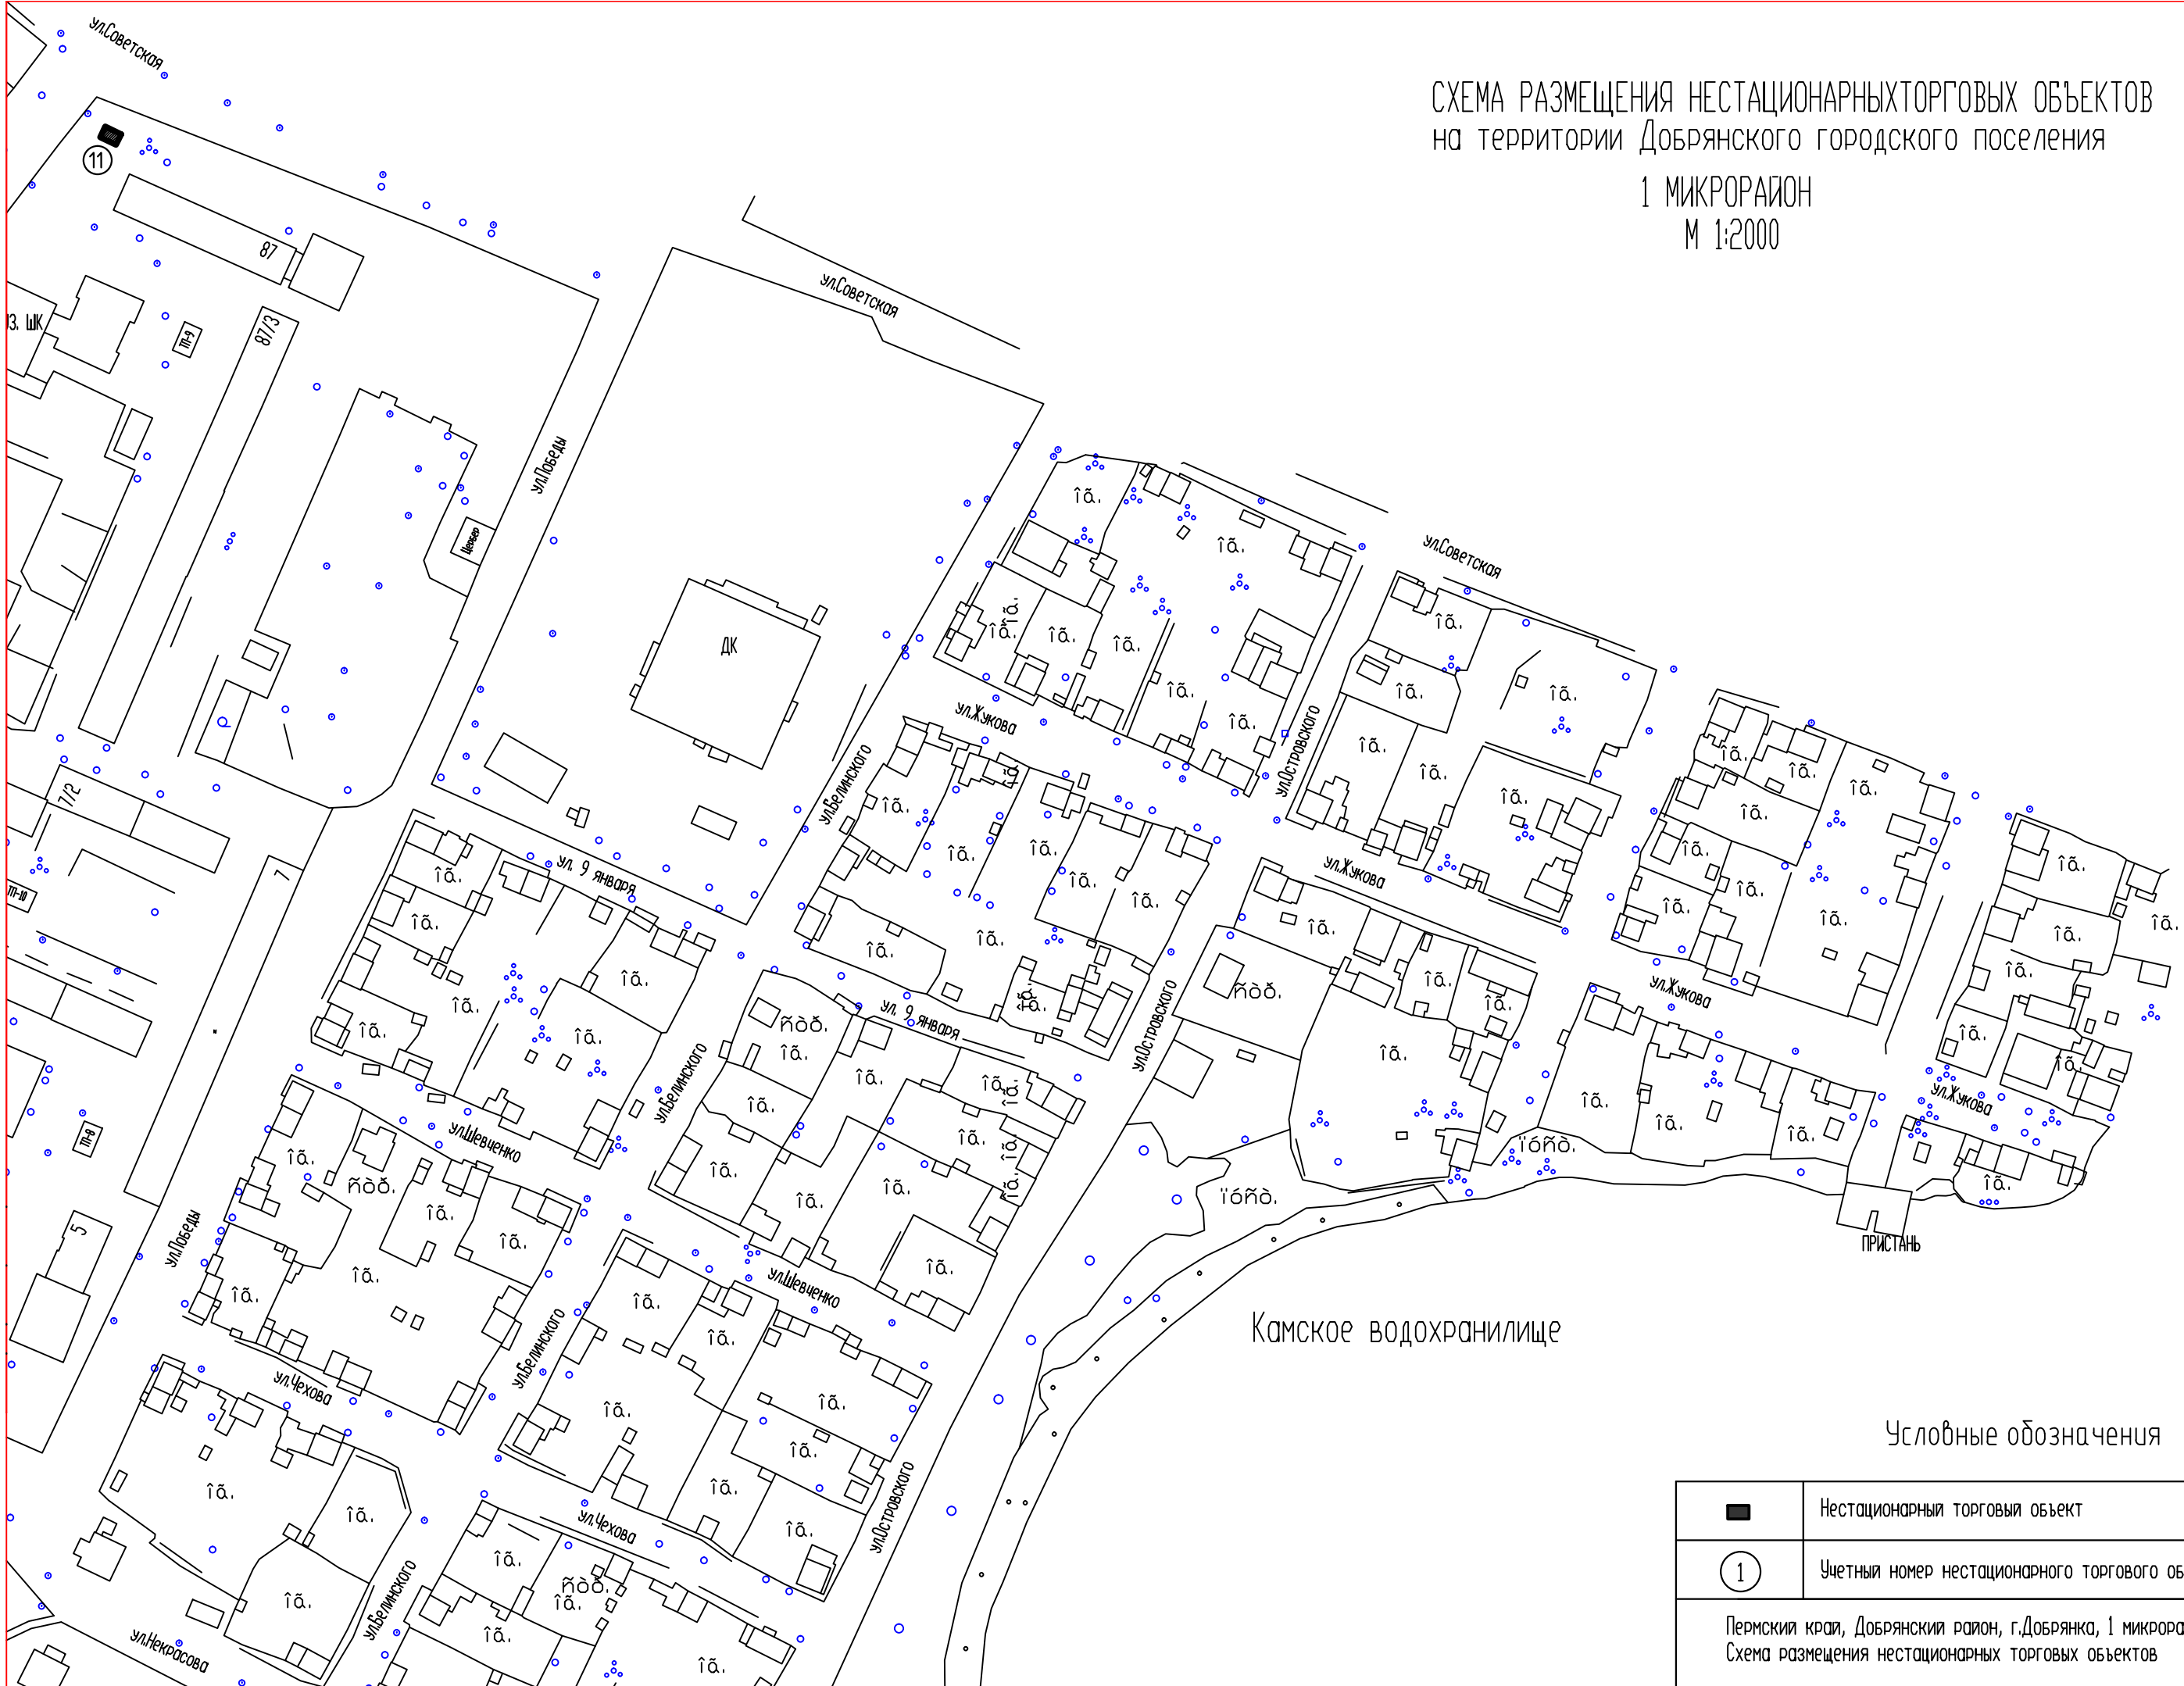

СХЕМА РАЗМЕЩЕНИЯ НЕСТАЦИОНАРНЫХ ТОРГОВЫХ ОБЪЕКТОВ
на территории Добрянского городского поселения

1 МИКРОРАЙОН
М 1:2000

Условные обозначения

	Нестациональный торговый объект
	Учетный номер нестационарного торгового объекта
Пермский край, Добрянский район, г.Добрянка, 1 микрорайон	
Схема размещения нестационарных торговых объектов	
Лист	
3	