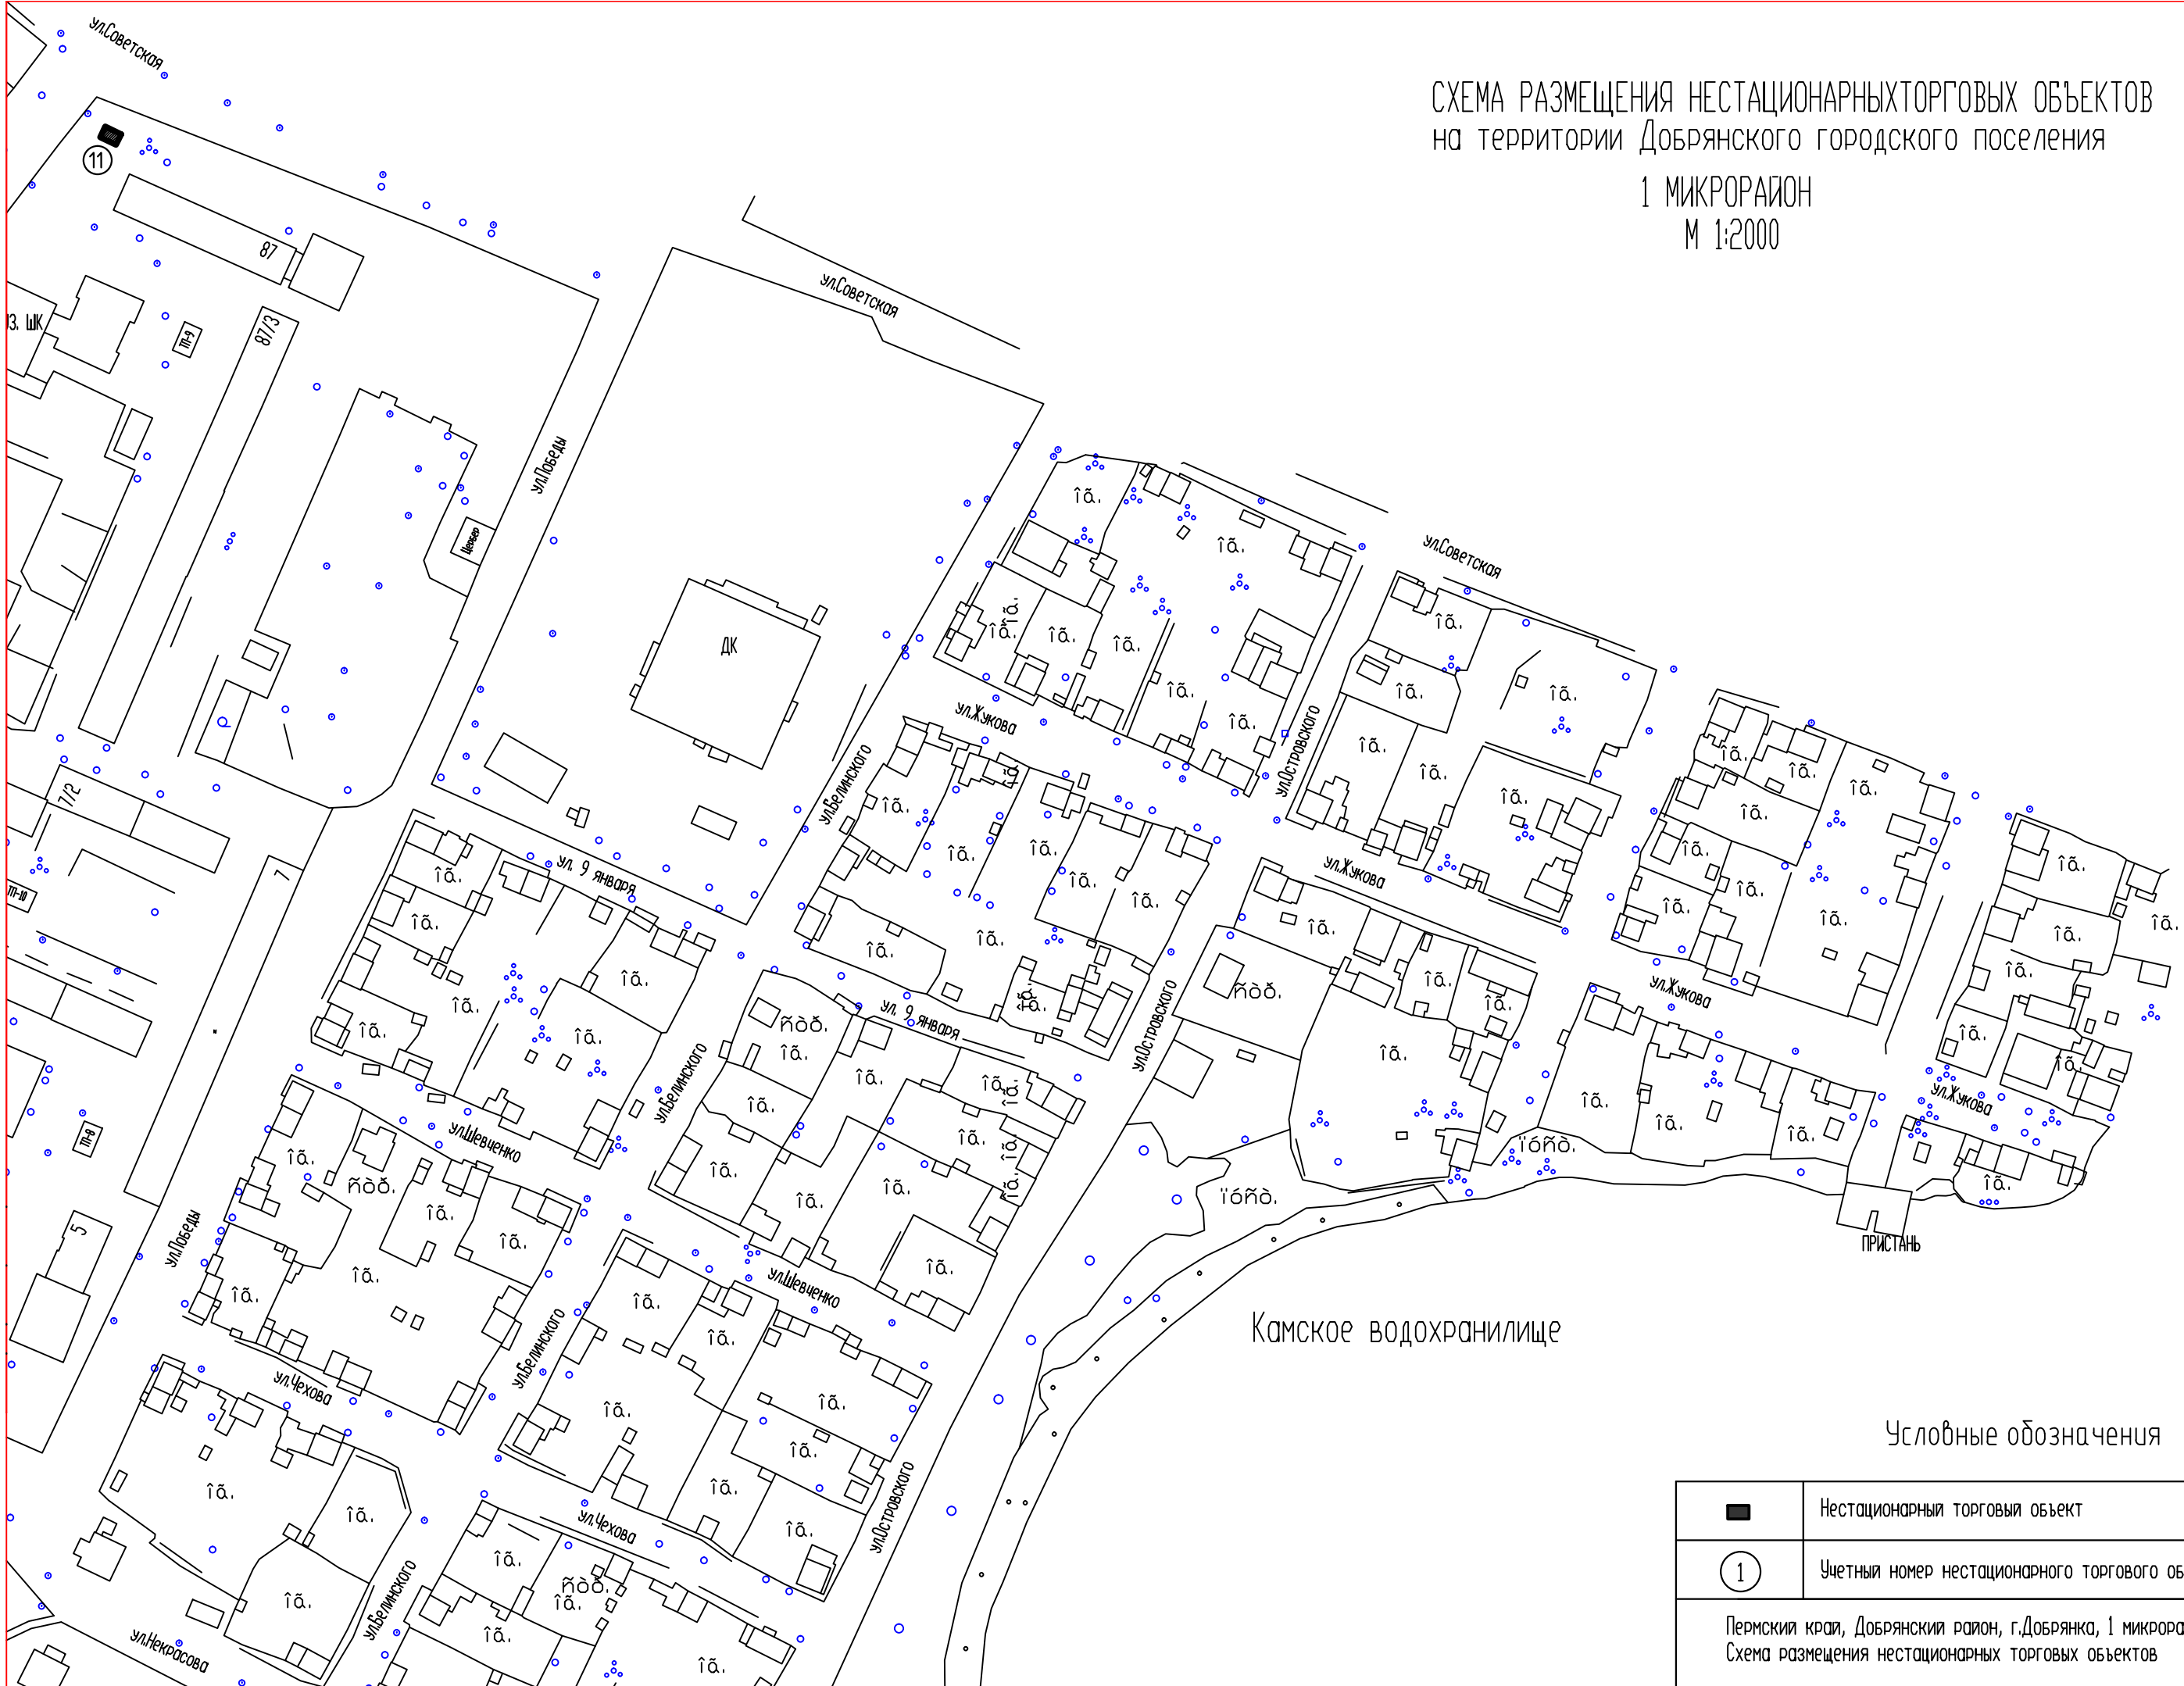

СХЕМА РАЗМЕЩЕНИЯ НЕСТАЦИОНАРНЫХ ТОРГОВЫХ ОБЪЕКТОВ
на территории Добрянского городского поселения

1 МИКРОРАЙОН
М 1:2000

Условные обозначения

	Нестационарный торговый объект
	Учетный номер нестационарного торгового объекта
Пермский край, Добрянский район, г.Добрянка, 1 микрорайон	
Схема размещения нестационарных торговых объектов	
Лист	
3	