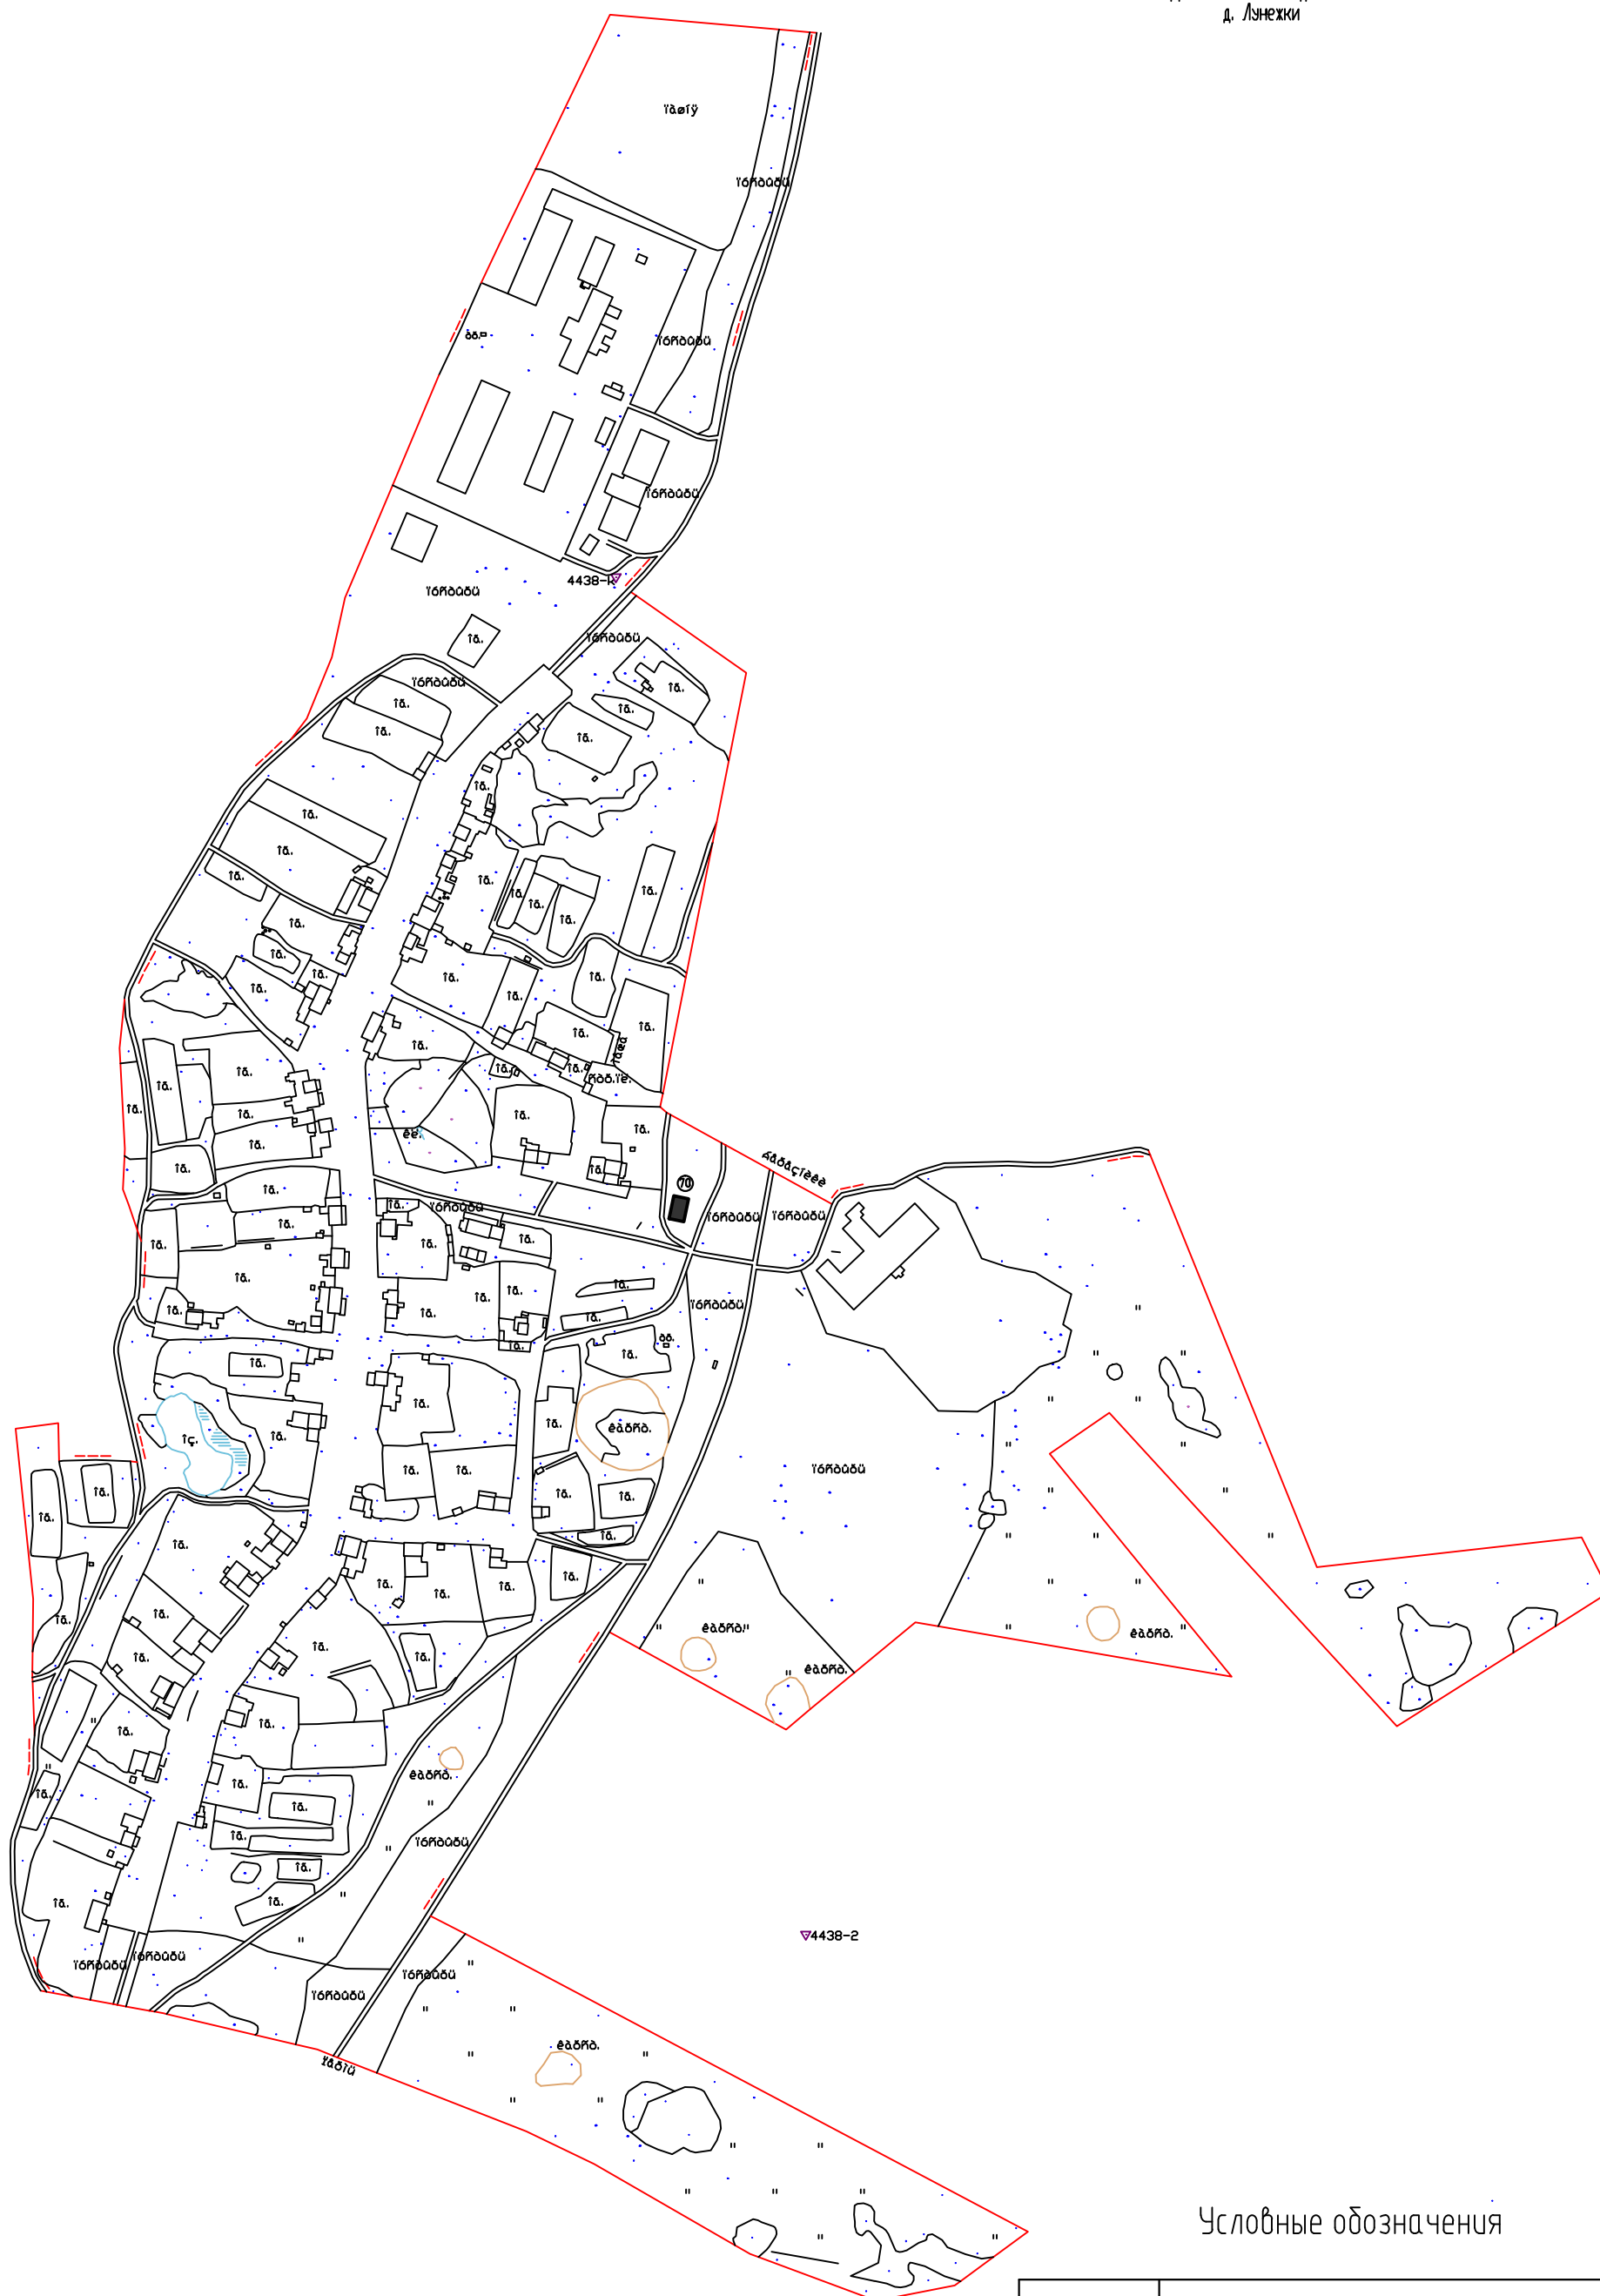

СХЕМА РАЗМЕЩЕНИЯ НЕСТАЦИОНАРНЫХ ТОРГОВЫХ ОБЪЕКТОВ
на территории Добрянского городского поселения
д. Лушежки

Условные обозначения

■	Нестационарный торговый объект
①	Учетный номер нестационарного торгового объекта
Пермский край, Добрянский район, Добрянское городское поселение, д. Лушежки	
Схема размещения нестационарных торговых объектов	
Лист	15