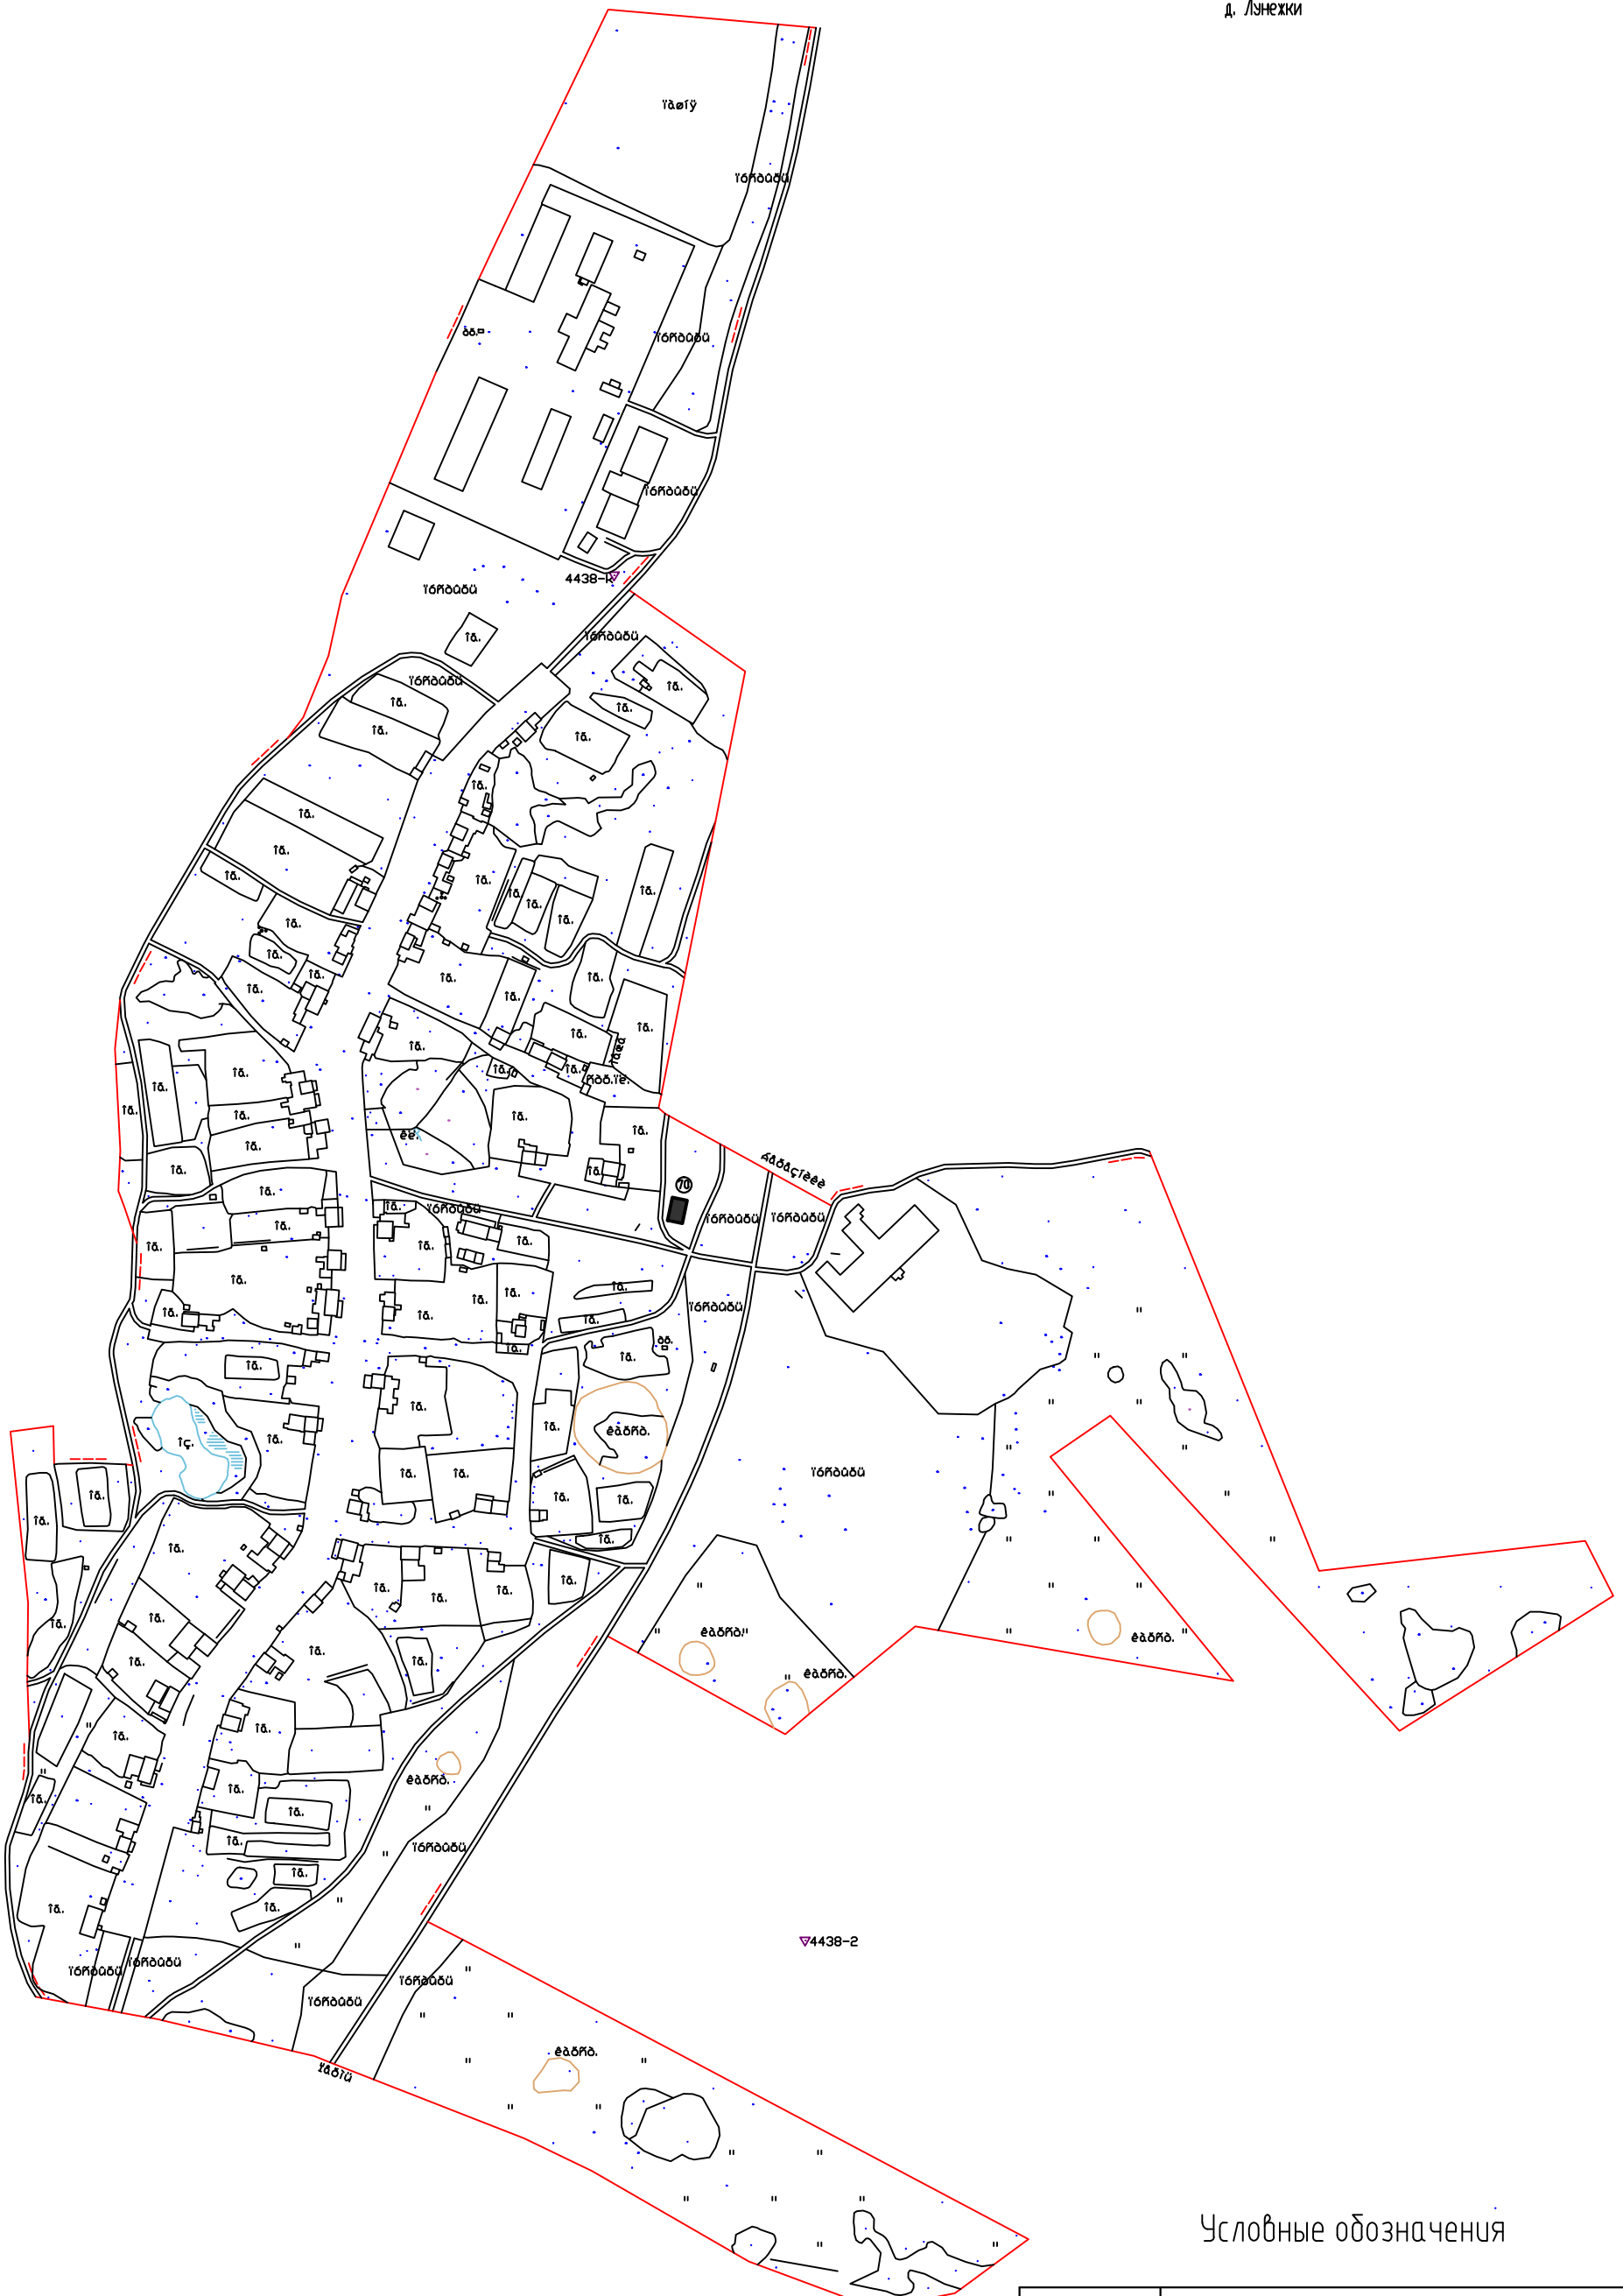

СХЕМА РАЗМЕЩЕНИЯ НЕСТАЦИОНАРНЫХ ТОРГОВЫХ ОБЪЕКТОВ
на территории Добрянского городского поселения
д. Лушежки

Условные обозначения

■	Нестационарный торговый объект	
①	Учетный номер нестационарного торгового объекта	
Пермский край, Добрянский район, Добрянское городское поселение, д. Лушежки Схема размещения нестационарных торговых объектов		Лист 15