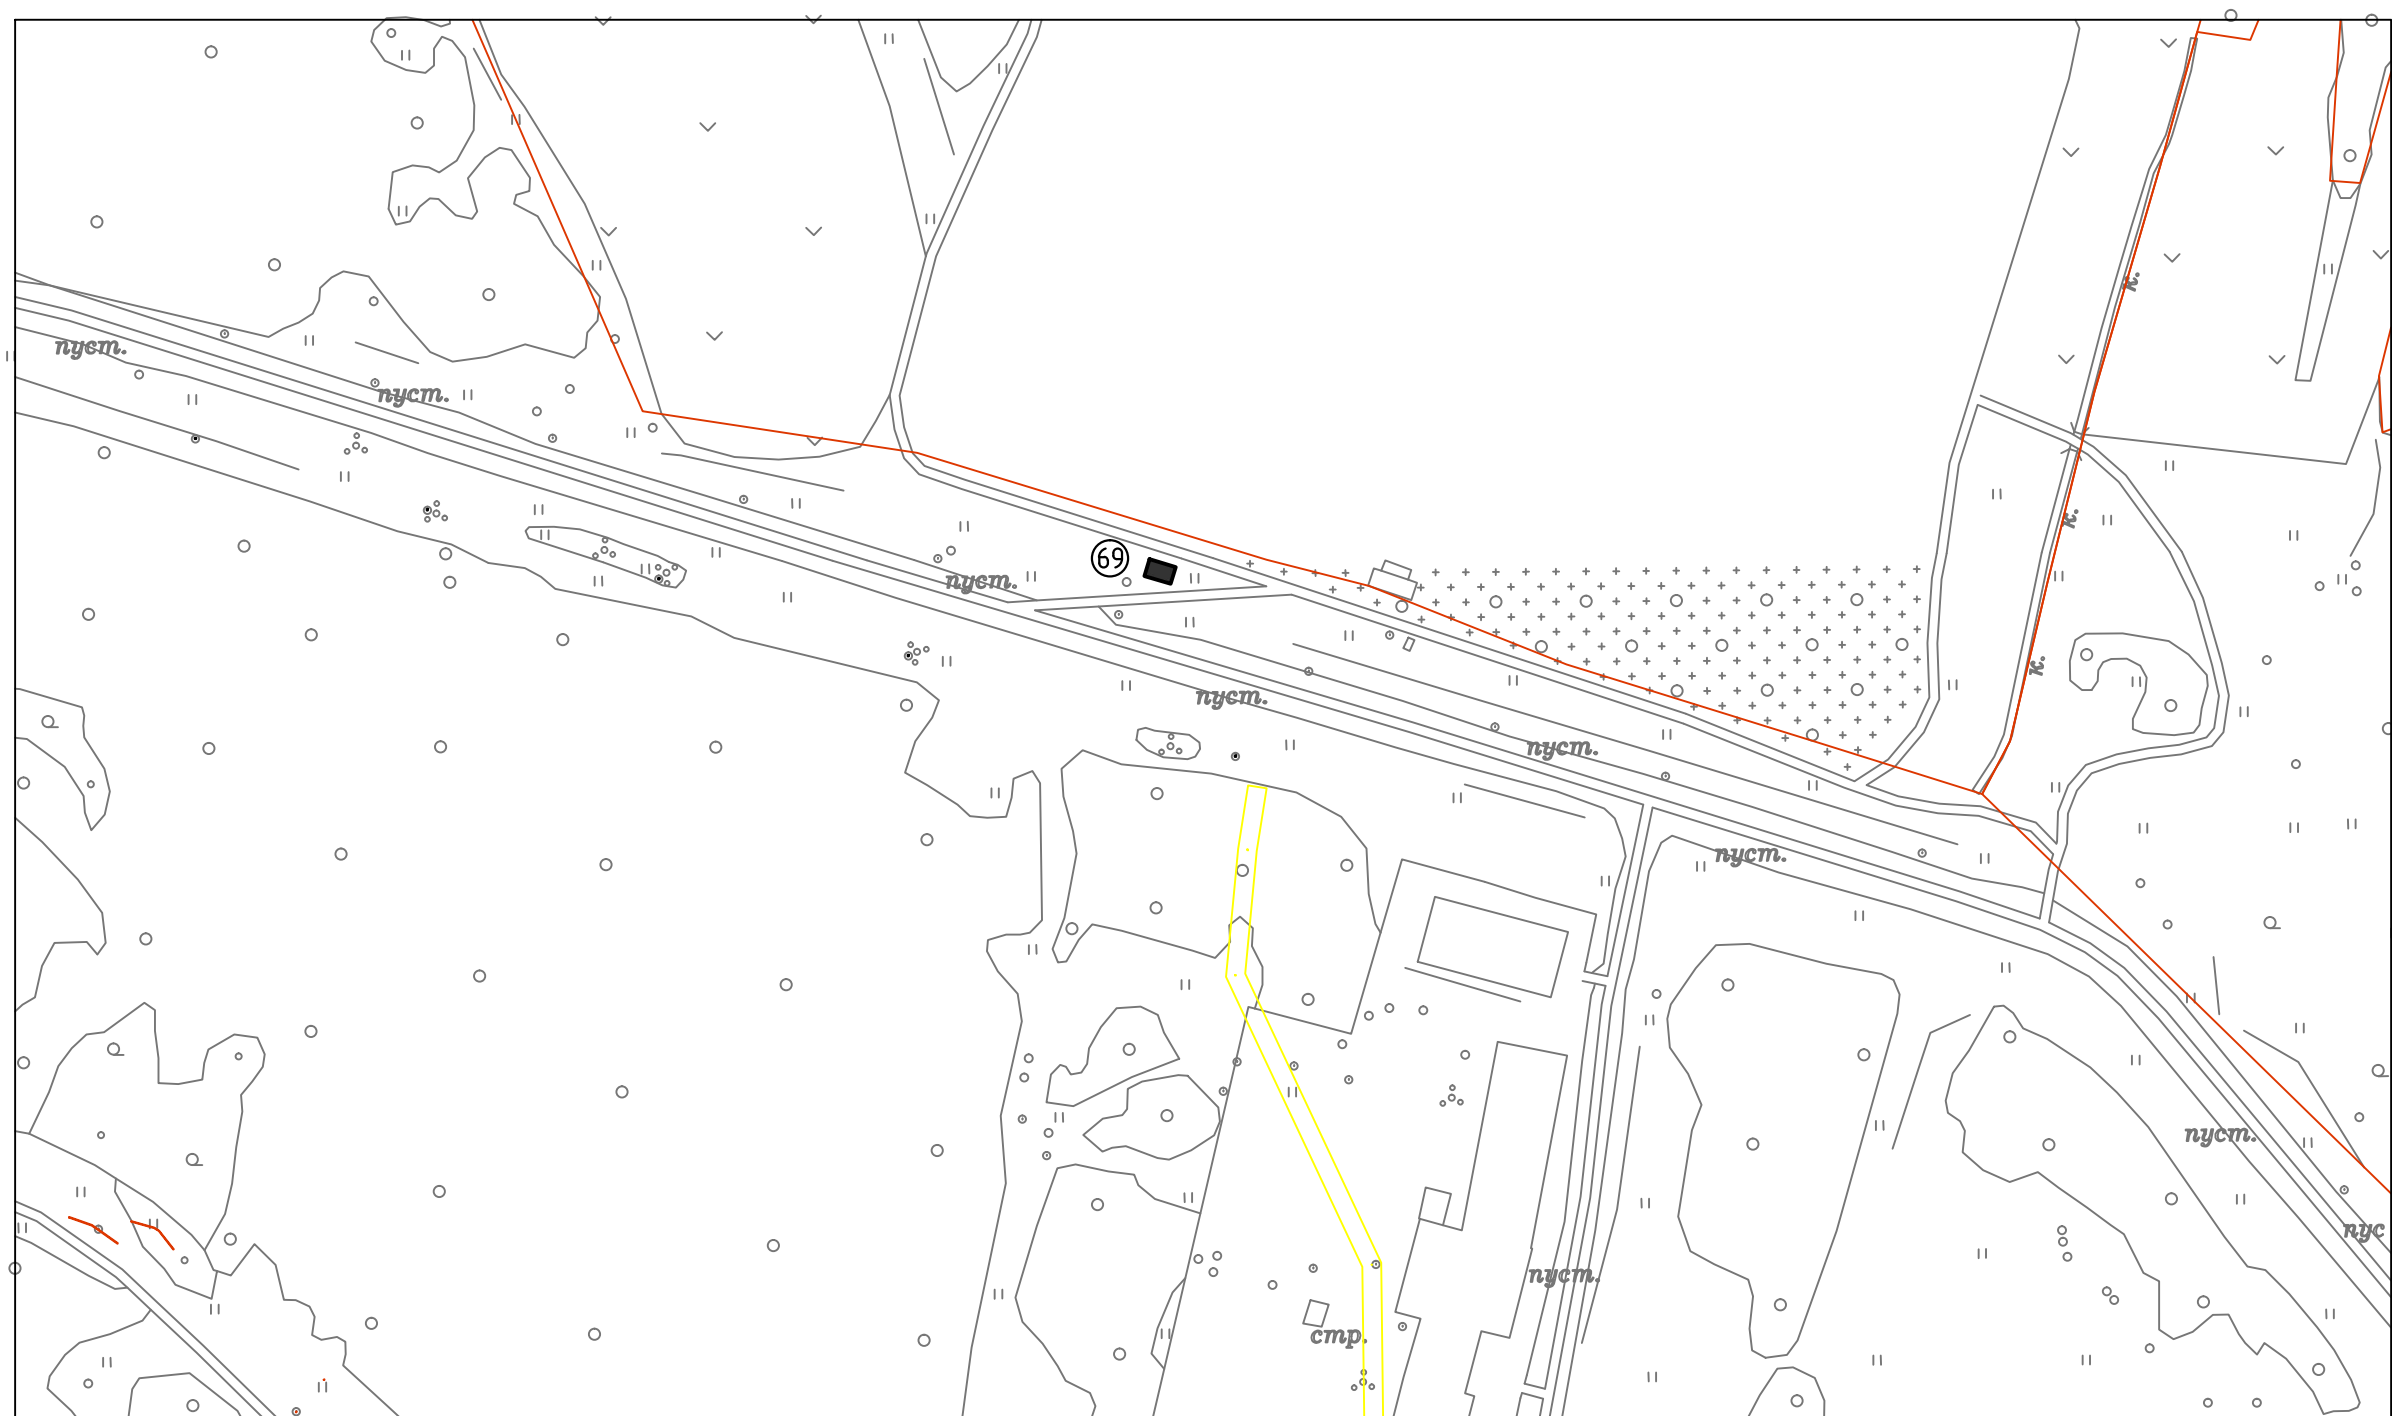

СХЕМА РАЗМЕЩЕНИЯ НЕСТАЦИОНАРНЫХ ТОРГОВЫХ ОБЪЕКТОВ
на территории Добрянского городского поселения

М 1:2000

Условные обозначения

	Нестационарный торговый объект
	Учетный номер нестационарного торгового объекта
Пермский край, Добрянский район, г.Добрянка	
Схема размещения нестационарных торговых объектов	
Лист	
14	