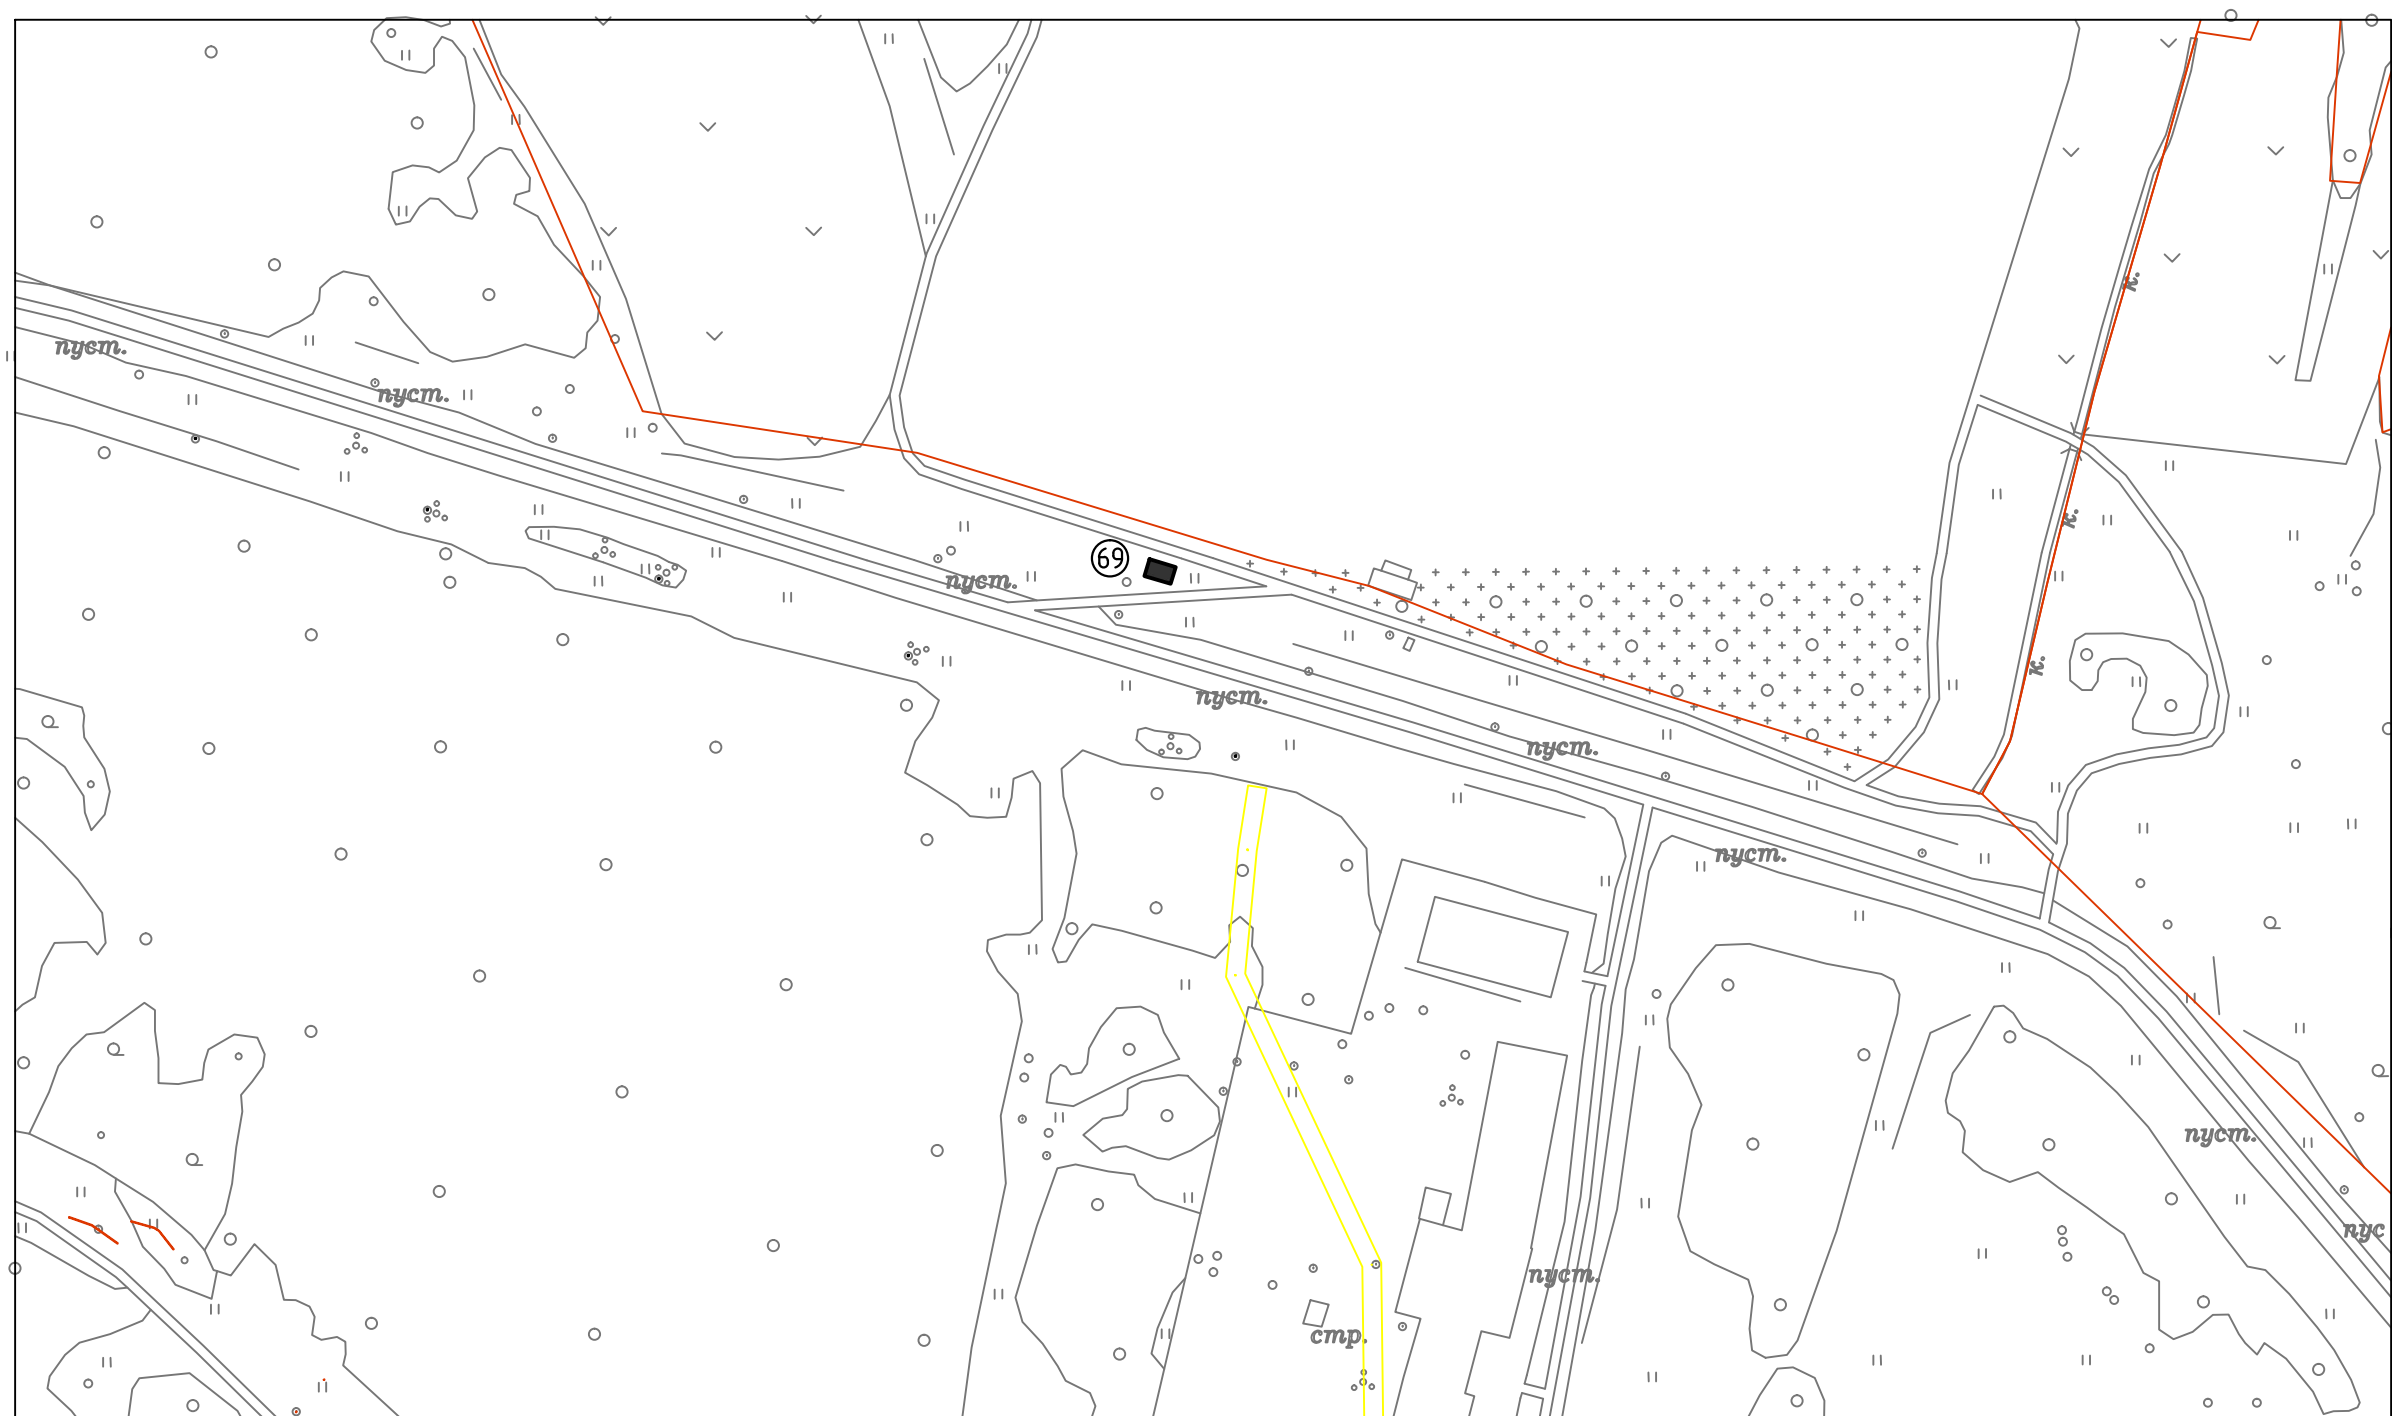

СХЕМА РАЗМЕЩЕНИЯ НЕСТАЦИОНАРНЫХ ТОРГОВЫХ ОБЪЕКТОВ
на территории Добрянского городского поселения

М 1:2000

Условные обозначения

■	Нестационарный торговый объект
①	Учетный номер нестационарного торгового объекта
Пермский край, Добрянский район, г.Добрянка Схема размещения нестационарных торговых объектов	
Лист 14	