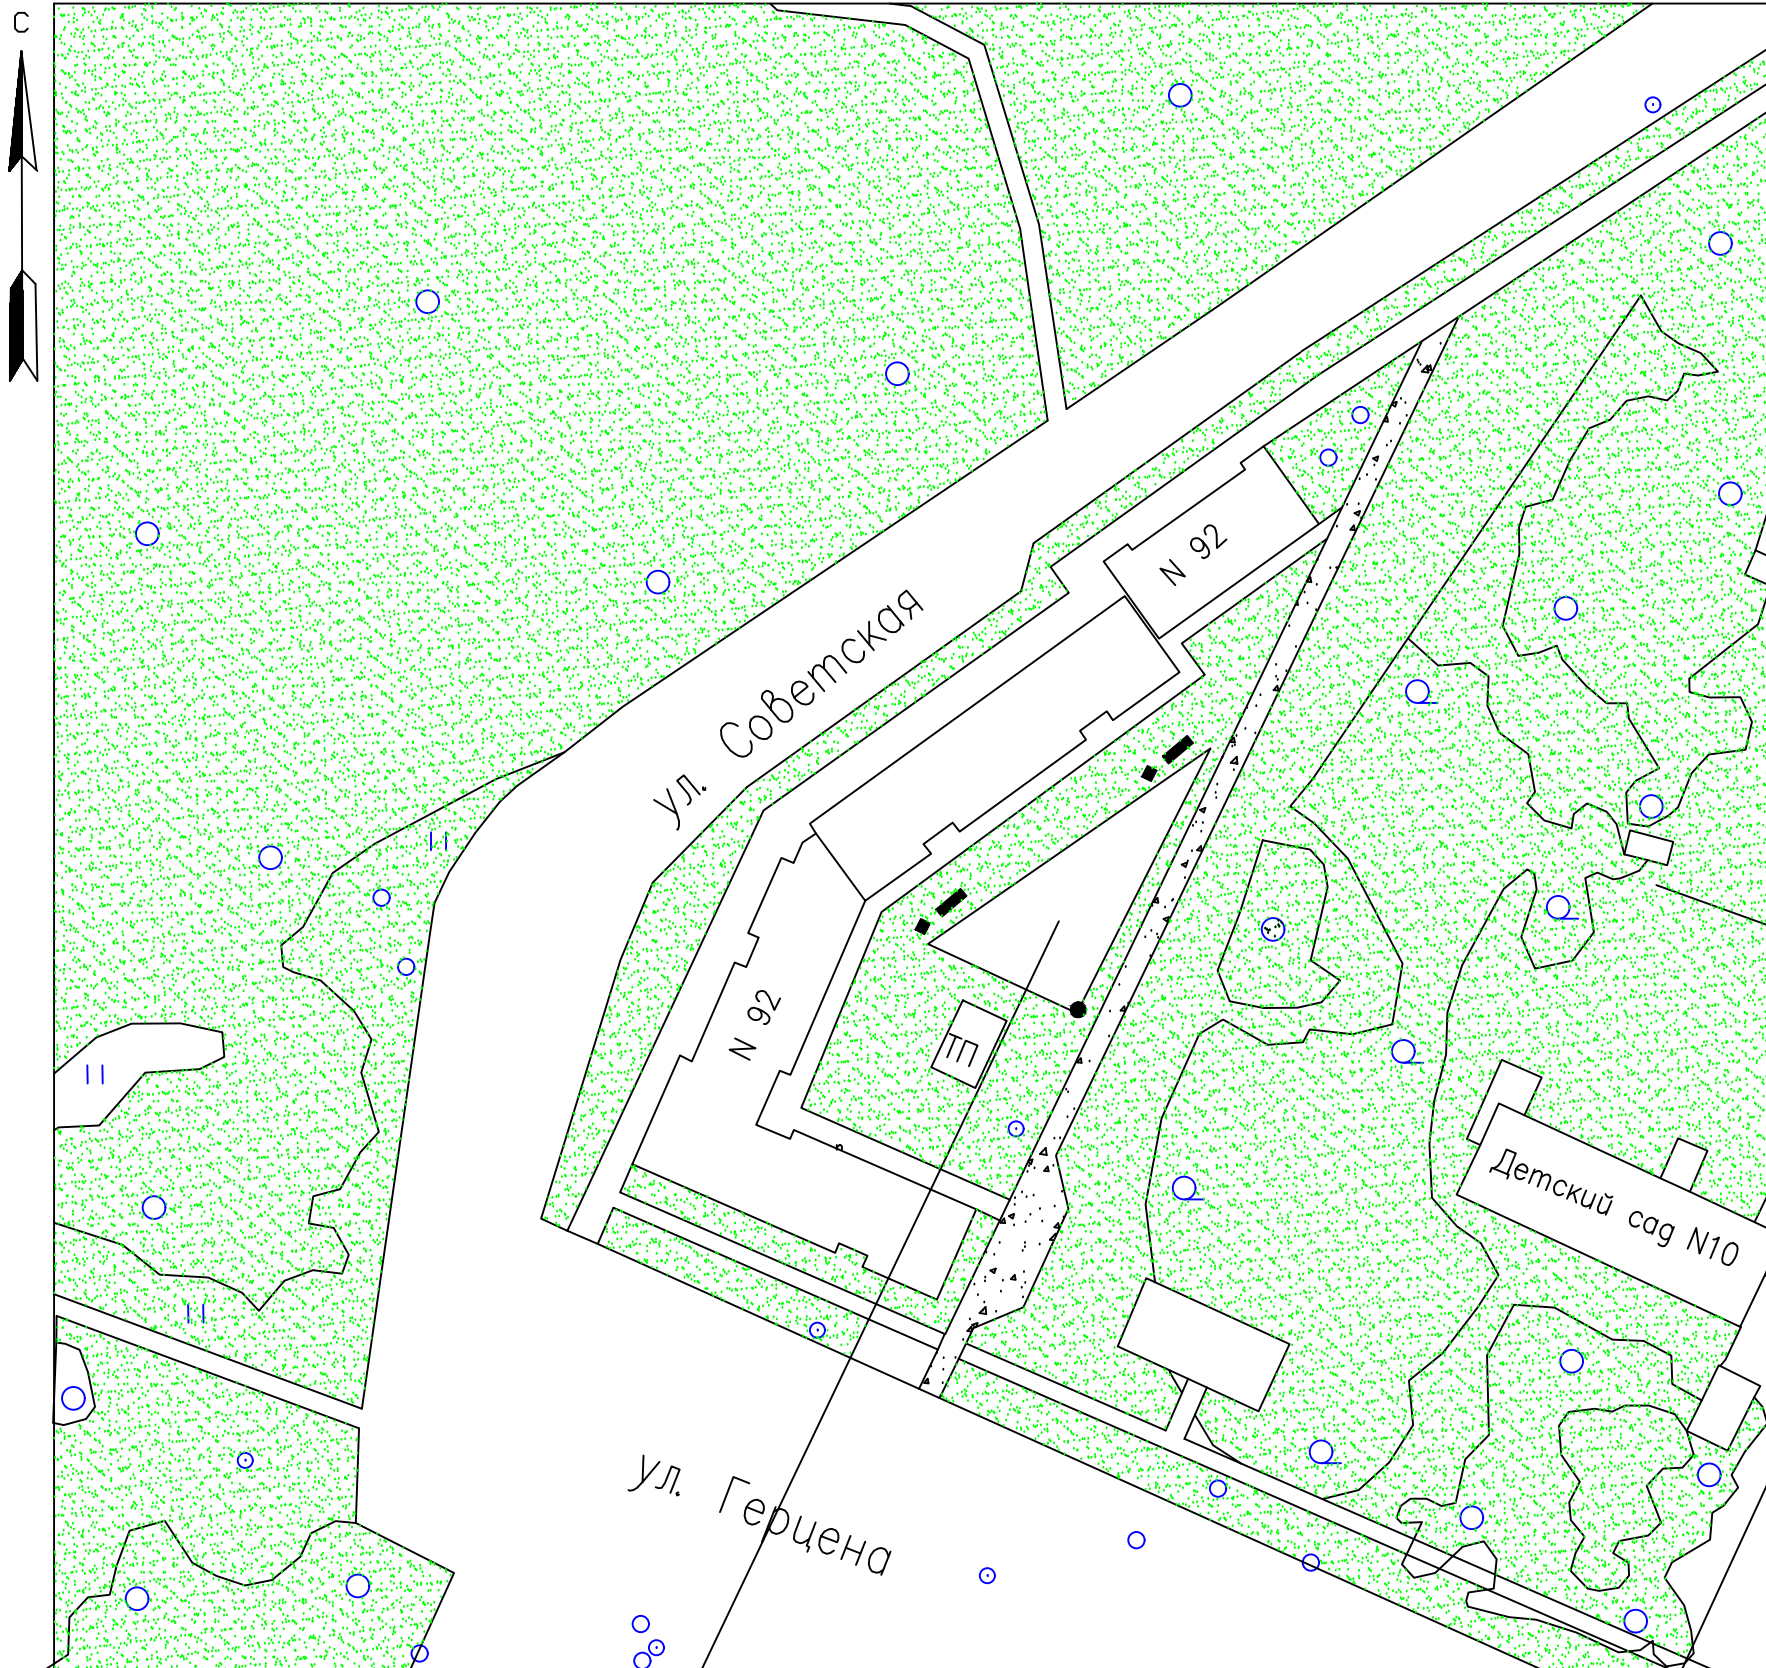

Схема обустройства дворовой территории в г. Добрянка (ул. Советская д.92)

Пример Детской игровой площадки

Скамейка

Опора наружного освещения

Урна для мусора

УСЛОВНЫЕ ОБОЗНАЧЕНИЯ:

— асфальтобетонное покрытие (проектируемое)  
 — газонное покрытие (сущ.)

Пермский край, город Добрянка, ул. Советская д.92

Стадия	Лист	Листов

Схема обустройства дворовой территории в г. Добрянка (ул. Советская д.92)

ООО "ЛюксСтройПроект"