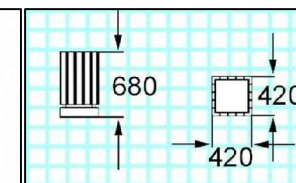

Схема обустройства дворовой территории в г. Добрянка (ул. Советская д.92)

Пример Детской игровой площадки

Скамейка

Опора наружного освещения

Урна для мусора

УСЛОВНЫЕ ОБОЗНАЧЕНИЯ:

— асфальтобетонное покрытие (проектируемое)  
 — газонное покрытие (сущ.)