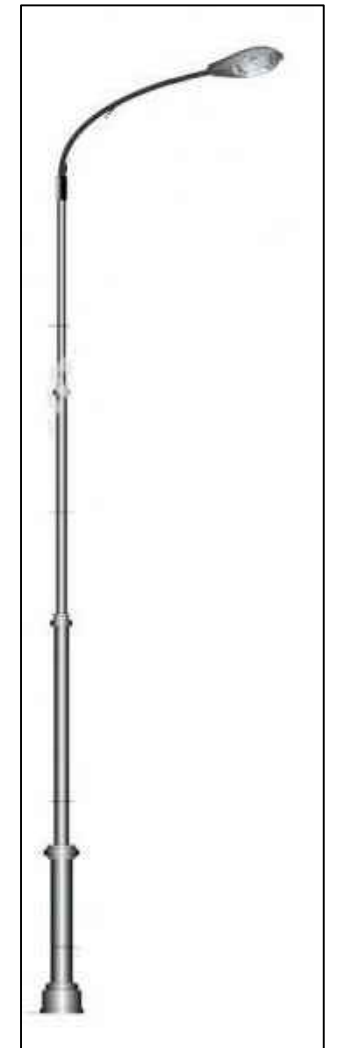

Схема обустройства дворовой территории в г. Добрянка (ул. Советская д.92)

Пример Детской игровой площадки

Скамейка

Опора наружного освещения

Урна для мусора

УСЛОВНЫЕ ОБОЗНАЧЕНИЯ:

— асфальтобетонное покрытие (проектируемое)  
 — газонное покрытие (сущ.)

— скамейка (2 шт)

■ — урна для мусора (2 шт)

● — опора наружного освещения со светодиодными светильниками (1 шт)

Восстановление детской игровой площадки

Изм.	Кол. у	Лист	? док	Погн.	Дата
ГИП		Безьяннова			
Исполн		Шакирова			