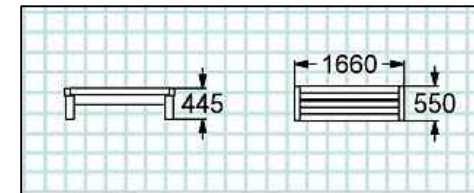

Схема обустройства дворовой территории в г. Добрянка (ул. Советская д.92)

Пример Детской игровой площадки

Скамейка

Опора наружного освещения

Урна для мусора

УСЛОВНЫЕ ОБОЗНАЧЕНИЯ:

— асфальтобетонное покрытие (проектируемое)  
 — газонное покрытие (сущ.)