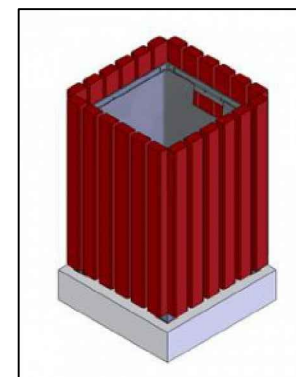

Схема обустройства дворовой территории в г. Добрянка (ул. Советская д.92)

Пример Детской игровой площадки

Скамейка

Опора наружного освещения

Урна для мусора

УСЛОВНЫЕ ОБОЗНАЧЕНИЯ:

— асфальтобетонное покрытие (проектируемое)  
 — газонное покрытие (сущ.)

— скамейка (2 шт)

■ — урна для мусора (2 шт)

● — опора наружного освещения со светодиодными светильниками (1 шт)

Восстановление детской игровой площадки

Изм.	Кол. у	Лист	? док	Погн.	Дата
ГИП		Безьяннова			
Исполн		Шакирова			